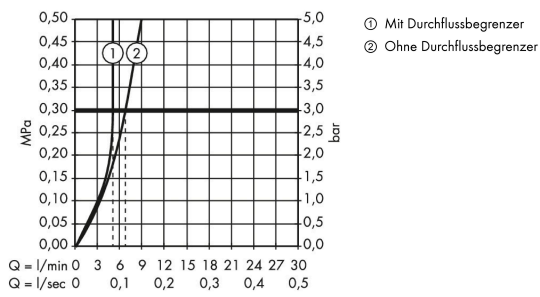

Technologie

AXOR Citterio
Elektronik-Waschtischmischer Unterputz für Wandmontage mit Auslauf 161 mm
 Oberfläche: **Brushed Bronze** Artikelnummer: **39117140**

Produktabbildung

Maßzeichnung

Durchflussdiagramm