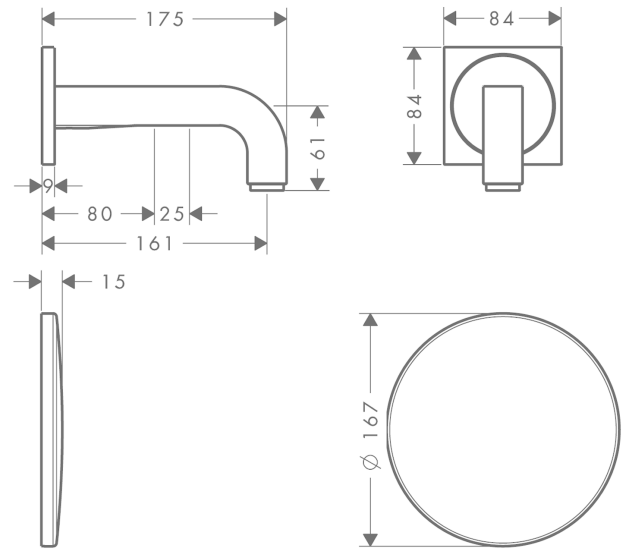

Technologie

AXOR Citterio
Elektronik-Waschtischmischer Unterputz für Wandmontage mit Auslauf 161 mm
 Oberfläche: **Brushed Bronze** Artikelnummer: **39117140**

Produktabbildung

Maßzeichnung

Durchflussdiagramm

AXOR Citterio

Elektronik-Waschtismischer Unterputz für Wandmontage mit Auslauf 161 mm

Oberfläche: **Brushed Bronze** Artikelnummer: **39117140**

Einbaubeispiel

DIN VDE 0100 Teil 701 / IEC 60364-7-701

- 0, 1, 2 = Schutzbereich
- 0, 1, 2 = Zone de protection
- 0, 1, 2 = Protected area
- 0, 1, 2 = Zona protetta
- 0, 1, 2 = Área protegida
- 0, 1, 2 = Veiligheidszone
- 0, 1, 2 = Beskyttelsesklasse
- 0, 1, 2 = Área de protecção
- 0, 1, 2 = Sřefa ochranna
- 0, 1, 2 = Chráněná oblast
- 0, 1, 2 = Ochranná oblasť
- 0, 1, 2 = 保护区
- 0, 1, 2 = Защитная зона
- 0, 1, 2 = Biztonsági zóna
- 0, 1, 2 = Suoja-alue
- 0, 1, 2 = Skyddsområde
- 0, 1, 2 = Saugos zona
- 0, 1, 2 = Zaštitno područje
- 0, 1, 2 = Koruma bölgesi
- 0, 1, 2 = Domenu de protecție
- 0, 1, 2 = Εύρος προστασίας
- 0, 1, 2 = Zaštitno območje
- 0, 1, 2 = Kaite ulatus
- 0, 1, 2 = Aizsardzības zona
- 0, 1, 2 = Zaštitno područje
- 0, 1, 2 = Beskyttelseszone
- 0, 1, 2 = Диапазон на защита
- 0, 1, 2 = Zona e mbrojtjes.
- 0, 1, 2 = منطقة حماية