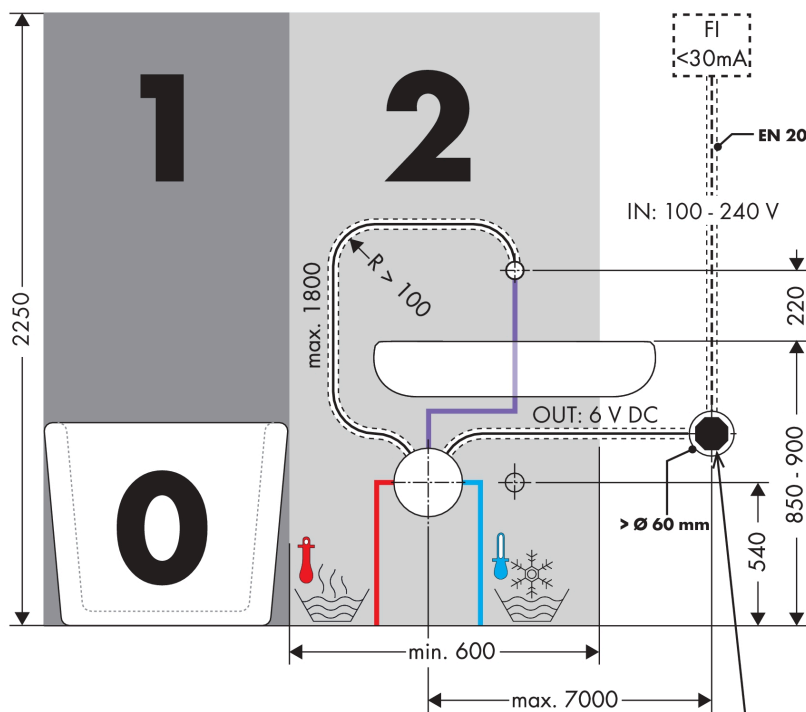

AXOR Citterio

Elektronik-Waschtismischer Unterputz für Wandmontage mit Auslauf 161 mm

Oberfläche: **Brushed Bronze** Artikelnummer: **39117140**

Einbaubeispiel