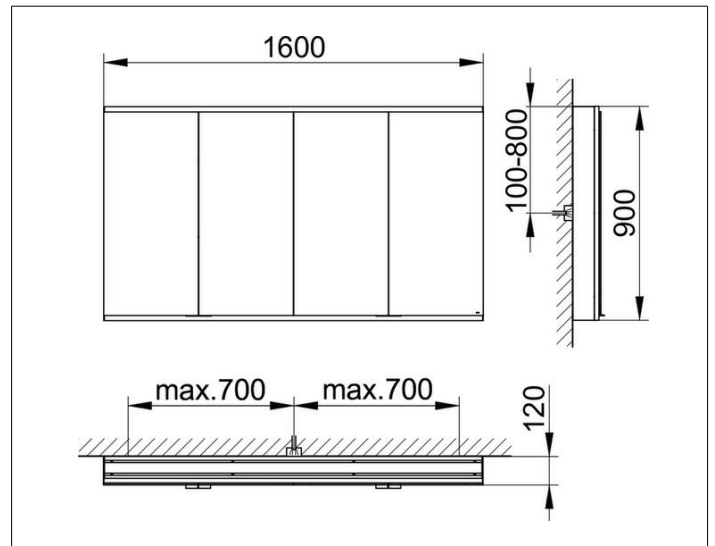

Royal Modular 2.0
800421161000000 Spiegelschrank

PRODUKT

ZEICHNUNG

EEK: C ,

OBERFLÄCHE

silber-eloxiert

ABMESSUNG

1600 x 900 x 120 mm