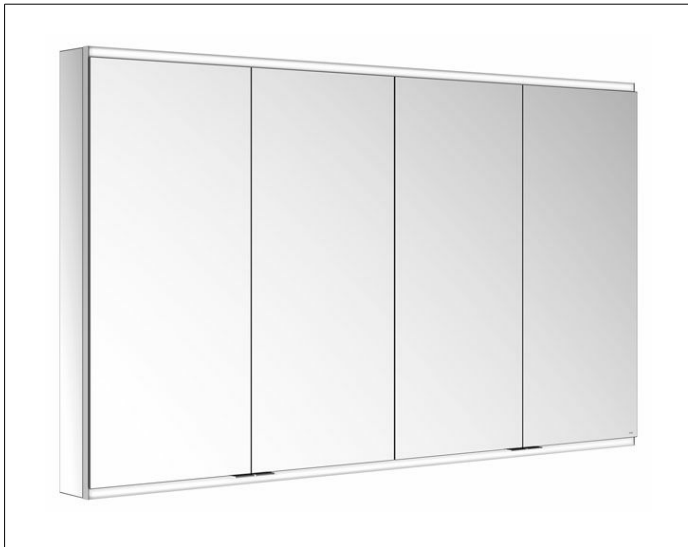

Royal Modular 2.0
800421161000000 Spiegelschrank

PRODUKT

ZEICHNUNG

EEK: C ,

OBERFLÄCHE

silber-eloxiert

ABMESSUNG

1600 x 900 x 120 mm