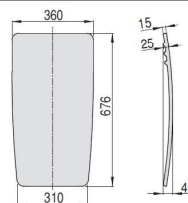

69194

Schablone für LaSenia 1900 x 900
Gabarit pour LaSenia 1900 x 900
Sjabloon voor LaSenia 1900 x 900

170018

SOLIQUE-FARBEN / COULEURS SOLIQUE / SOLIQUE-KLEUREN

Standard / Standard / Standaard		Sonderfarbe / Couleur spéciale / Speciale kleuren	
010	Weiß Blanc Wit	747	Telegrau Telegris Telegrijs
013	Weiß Matt Blanc Matte Wit Mat	715	Schiefergrau Gris ardoise Leigrijs
		730	Steingrau Gris pierre Steengrijs
		904	Schwarz Matt Noir Matte Zwart Mat

Verfügbarkeit der Farbvarianten Solique
Badewannen und Waschbecken Solique: 010, 013
Duschwannen Muna/Muna S: 010, 013, 715, 730, 747
Duschwanne Sola: 010
Duschwannen Nias, Tierra: 010, 715, 730, 747, 904
(Farben sind nicht glänzend sondern matt)

Disponibilité des variantes de couleurs
Baignoires/ Vaseque f poser Solique : 010, 013
Receveurs de douche Muna/Muna S : 010, 013, 715, 730, 747
Receveur de douche Sola : 010
Receveurs de douche Nias, Tierra : 010, 715, 730, 730, 747, 904
(les couleurs ne sont pas brillantes mais mates)

Beschikbaarheid van kleurvarianten
Vrijstaande Solique baden/ Wastafel : 010, 013
Douchebakken Muna/Muna S : 010, 013, 715, 730, 747
Douchebak Sola : 010
Douchebakken Nias, Tierra : 010, 715, 730, 747, 904
(kleuren zijn niet glanzend maar mat)

Artikelbeschreibung:

Produkte aus dem Mineralgussmaterial SOLIQUE zeichnen sich durch hervorragende mechanische und technische Eigenschaften aus. Dank der ungewöhnlich glatten Oberfläche bleibt die Duschwanne sauber, was an Orten mit hoher Luftfeuchtigkeit wichtig ist. Zu den unbestreitbaren Vorteilen von Mineralgussprodukten aus SOLIQUE zählt die Widerstandsfähigkeit gegen chemische Substanzen und Verschmutzung. Alle Verschmutzungen können problemlos durch sanfte Reinigung entfernt werden. Mineralguss weist eine hervorragende Verschleißfestigkeit und Widerstandsfähigkeit gegen hohe Temperaturen auf. Dadurch sehen Duschwannen auch nach Jahren noch quasi aus wie neu. Produkte HOESCH aus SOLIQUE sind 100 % recyclebar.

Ästhetische Eigenschaften:

- Warm und angenehm im Kontakt mit dem Körper.
- Extrem glatte Oberflächenstruktur.
- Das Reinigen ist einfach und komfortabel.
- Hartnäckige Flecken werden einfach mit Hilfe von Wasser und milden Reinigungsmitteln aus dem Haushalt entfernt.