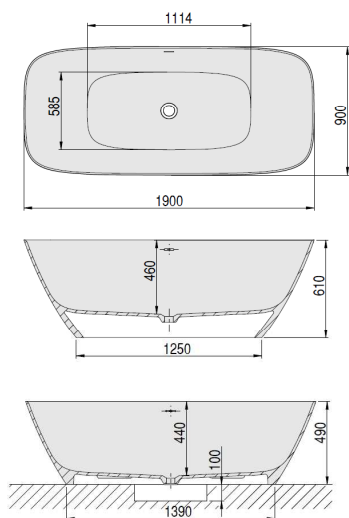

LASENIA

1900 x 900

DE

Überlaufgarnitur (Klick/Klack), Anschluss Schlauch zur Verbindung an HT-Hausanschluss und Untergestell im Lieferumfang enthalten.

FR

Vidage spécial (clic/clac), raccord de tuyau pour le raccordement / connexion HT-maison et châssis inclus.

NL

Afvoer-/overloopcombinatie (klik/klak), aansluitflexibel voor aansluiting aan bouwzijdige afvoerleiding en Onderstel inbegrepen in leveromvang.

VARIANTE	ARTIKEL-NR.	LÄNGE UND BREITE	HÖHE/TIEFE	INSTALLATIONSHÖHE	NUTZINHALT
Variante	N° D'article	Longueur Et Largeur	Hauteur/profondeur	Hauteur de montage	Contenu utile
Variant	Artikelnummer	lengte En Breedte (mm) A x B	Hoogte/diepte (mm)	Installatiehoogte (mm)	Nuttige inhoud
D	4505.010	1900 x 900	460	610	465 l
D	4505.013	1900 x 900	460	610	465 l
D	4505L.010	1900 x 900	440	490	465 l
D	4505L.013	1900 x 900	440	490	465 l

SONDERZUBEHÖR ZU LASENIA

ARTIKEL-NR.

N° D'article
Artikelnummer

Rückenlehne/ Fußablage 676 x 360 mm
Material: Polyurethan,
Farbe: Schwarz
Dossier/ Repose-pied 676 x 360 mm
Matériau: polyuréthane,
Couleur: noir
Rugleuning en voetensteun 676 x 360 mm
Materiaal: polyurethaan,
kleur: zwart

69194

Schablone für LaSenia 1900 x 900
Gabarit pour LaSenia 1900 x 900
Sjabloon voor LaSenia 1900 x 900

170018

SOLIQUE-FARBEN / COULEURS SOLIQUE / SOLIQUE-KLEUREN

Standard / Standard / Standaard		Sonderfarbe / Couleur spéciale / Speciale kleuren	
010	Weiß Blanc Wit	747	Telegrau Telegris Telegrijs
013	Weiß Matt Blanc Matte Wit Mat	715	Schiefergrau Gris ardoise Leigrijs
		730	Steingrau Gris pierre Steengrijs
		904	Schwarz Matt Noir Matte Zwart Mat

Verfügbarkeit der Farbvarianten Solique
Badewannen und Waschbecken Solique: 010, 013
Duschwannen Muna/Muna S: 010, 013, 715, 730, 747
Duschwanne Sola: 010
Duschwannen Nias, Tierra: 010, 715, 730, 747, 904
(Farben sind nicht glänzend sondern matt)

Disponibilité des variantes de couleurs
Baignoires/ Vaseque f poser Solique : 010, 013
Receveurs de douche Muna/Muna S : 010, 013, 715, 730, 747
Receveur de douche Sola : 010
Receveurs de douche Nias, Tierra : 010, 715, 730, 730, 747, 904
(les couleurs ne sont pas brillantes mais mates)

Beschikbaarheid van kleurvarianten
Vrijstaande Solique baden/ Wastafel : 010, 013
Douchebakken Muna/Muna S : 010, 013, 715, 730, 747
Douchebak Sola : 010
Douchebakken Nias, Tierra : 010, 715, 730, 747, 904
(kleuren zijn niet glanzend maar mat)

Artikelbeschreibung: