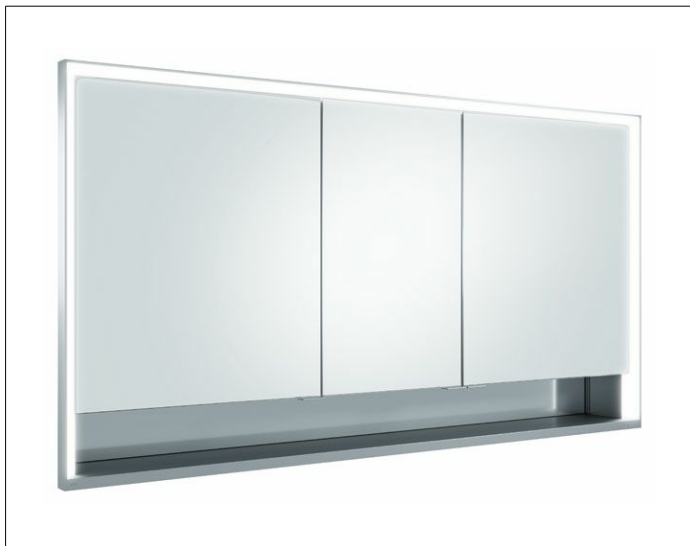

Royal Lumos
14336171305 Spiegelschrank

PRODUKT

ZEICHNUNG

PRODUKTBESCHREIBUNG

für die Wandeinbau-Montage
mit Spiegelheizung (mittig der Türen platziert),
stufenlos einstellbare Lichtfarbe von 2700 Kelvin (warmweiß)
bis 6500 Kelvin (Tageslicht),
3 Drehtüren aus Kristall-Doppelspiegel,
Korpus in Aluminium silber-gebeizt-eloxiert,
Rückwandverspiegelung
Bedienung:
Tastenfelder mit kapazitiver Touch-Sensorik,
DALI-steuerbar
Spiegelheizung:
90 Watt, optische Anzeige der Aufheizphase,
automatische Abschaltung nach 20 Minuten
Beleuchtung:
Rahmenbeleuchtung und Waschtisch-/Fachbeleuchtung,
separat stufenlos dimmbar und ein-/ausschaltbar
LED 68 Watt (Lebensdauer > 30.000 Std.)

AUSSTATTUNG

- 2 Steckdosen
- 3 x 2 höhenverstellbare Glasablagen
- offenes Ablagefach über die ganze Breite
- Tür-Anschlagdämpfer

OBERFLÄCHE

silber-gebeizt-eloxiert

ABMESSUNG

1400 x 735 x 130 mm