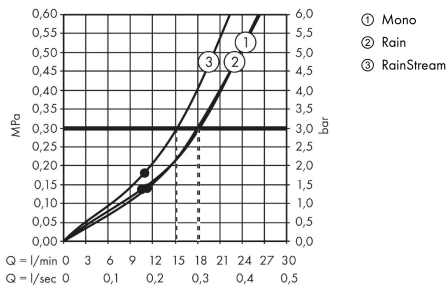

AXOR ShowerSolutions

Kopfbrause 460/300 3jet mit Brausearm und softsquare Rosette

Oberfläche: **Brushed Gold Optic** Artikelnummer: **35276250**

Merkmale

- besteht aus: Kopfbrause, Brausearm, Rosette
- Brausekopfgröße: 466 x 300 mm
- Strahlart: Rain, RainStream, Mono
- Material Strahlscheibe: Metall
- Brausearmlänge 460 mm
- maximale Durchflussmenge bei 3 bar: 18 l/min
- Durchflussmenge Rain Strahl (bei 3 bar): 18 l/min
- Durchflussmenge RainStream Strahl (bei 3 bar): 15 l/min
- Durchflussmenge Mono Strahl (bei 3 bar): 18 l/min
- Mindestfließdruck: 1,5 bar
- Strahlscheibe zur Reinigung abnehmbar
- Kopfbrause zur Reinigung abnehmbar
- Montage: Wand Unterputz Installation auf iBox universal
- Anschlussart: Grundkörper
- für Durchlauferhitzer geeignet

Technologie

Produktabbildung

Maßzeichnung

AXOR ShowerSolutions
Kopfbrause 460/300 3jet mit Brausearm und softsquare Rosette
 Oberfläche: **Brushed Gold Optic** Artikelnummer: **35276250**

Durchflussdiagramm

Die Verbrauchswerte wurden praxisnah mit den dazugehörigen Armaturen (Thermostat/Mischer/ Unterputzventil) gemessen.