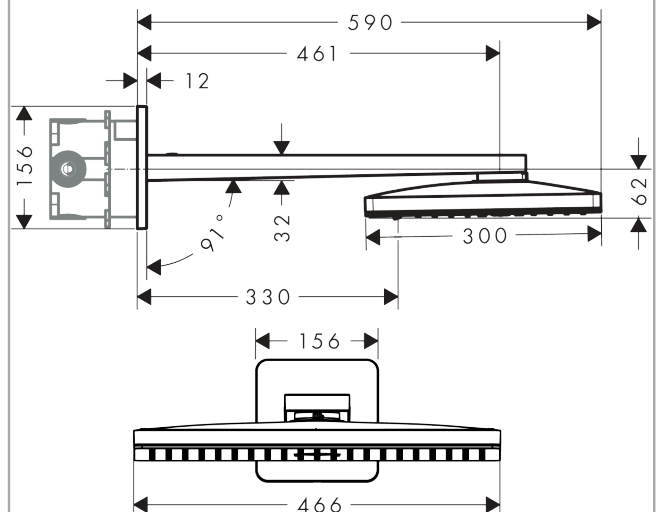

AXOR ShowerSolutions

Kopfbrause 460/300 3jet mit Brausearm und softsquare Rosette

Oberfläche: **Brushed Gold Optic** Artikelnummer: **35276250**

Merkmale

- besteht aus: Kopfbrause, Brausearm, Rosette
- Brausekopfgröße: 466 x 300 mm
- Strahlart: Rain, RainStream, Mono
- Material Strahlscheibe: Metall
- Brausearmlänge 460 mm
- maximale Durchflussmenge bei 3 bar: 18 l/min
- Durchflussmenge Rain Strahl (bei 3 bar): 18 l/min
- Durchflussmenge RainStream Strahl (bei 3 bar): 15 l/min
- Durchflussmenge Mono Strahl (bei 3 bar): 18 l/min
- Mindestfließdruck: 1,5 bar
- Strahlscheibe zur Reinigung abnehmbar
- Kopfbrause zur Reinigung abnehmbar
- Montage: Wand Unterputz Installation auf iBox universal
- Anschlussart: Grundkörper
- für Durchlauferhitzer geeignet

Technologie

Produktabbildung

Maßzeichnung

AXOR ShowerSolutions
Kopfbrause 460/300 3jet mit Brausearm und softsquare Rosette
 Oberfläche: **Brushed Gold Optic** Artikelnummer: **35276250**

Durchflussdiagramm