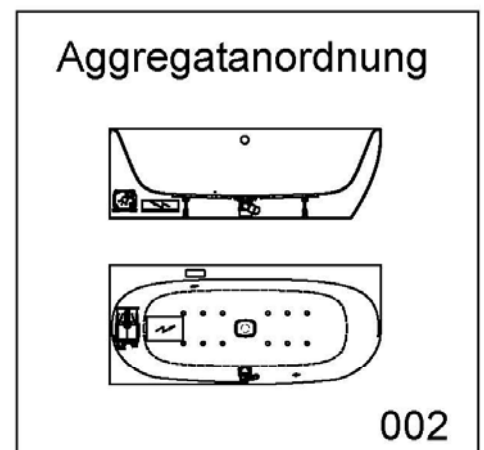

seperate Stanzleitung  
230V für Steuerung  
Anschlußdose bauseits