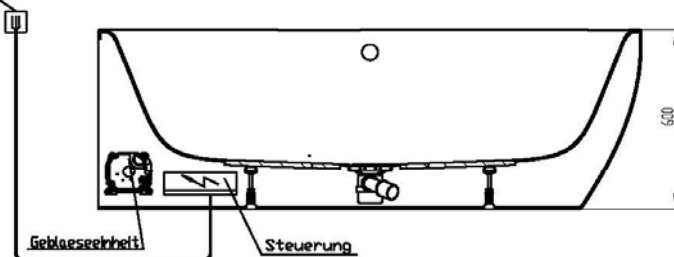

**Artikelbeschreibung:**

Whirlen ist weit mehr als aufgewirbeltes Wasser. Das unbeschwert Whirlvergnügen wird erst durch HOESCH Düsenteknik möglich. Das Whirlsystem iSensi unterstützt Ihr Wohlbefinden mit einer erstaunlichen Bandbreite unterschiedlichster Wirkungen – von entspannend bis gesundheitsfördernd. Whirlsystem iSensi: das prickelnde Champagner – Erlebnis. Über viele kleine Düsen im Wannenboden strömt vorgewärmte Luft ins Wasser – eine traumhaft sanfte Massage für den ganzen Körper. Die Düsen sind flach am Wannenboden angebracht und stören deshalb weder im Sitzen noch im Liegen. Der Luftwirbel lässt sich individuell steuern. Für sinnliche Atmosphäre sorgen 2 bunte Unterwasserscheinwerfer mit Farblichtwechsler.

seperate Stanzleitung  
230V für Steuerung  
Anschlußdose bauseits