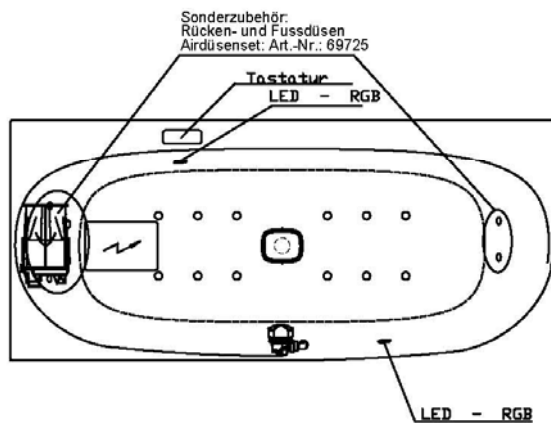

seperate Stanzleitung  
230V für Steuerung  
Anschlußdose bauseits