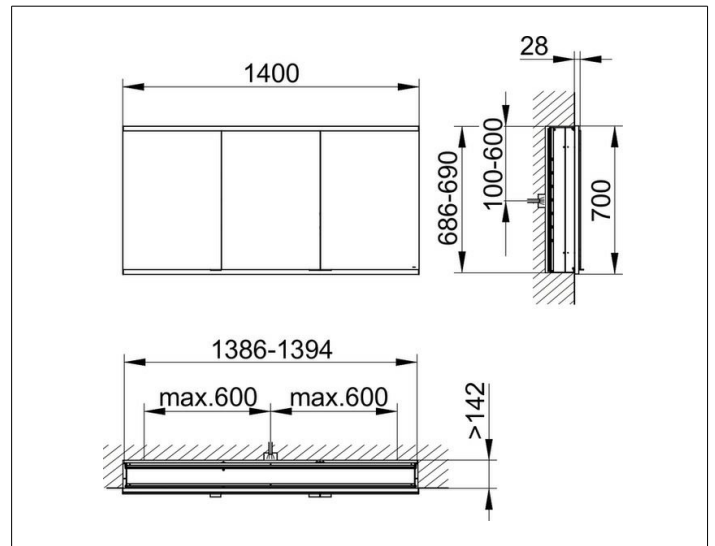

Royal Modular 2.0
800320140100200 Spiegelschrank

PRODUKT

ZEICHNUNG

EEK: A++, A+, A,

OBERFLÄCHE

silber-eloxiert

ABMESSUNG

1400 x 700 x 160 mm