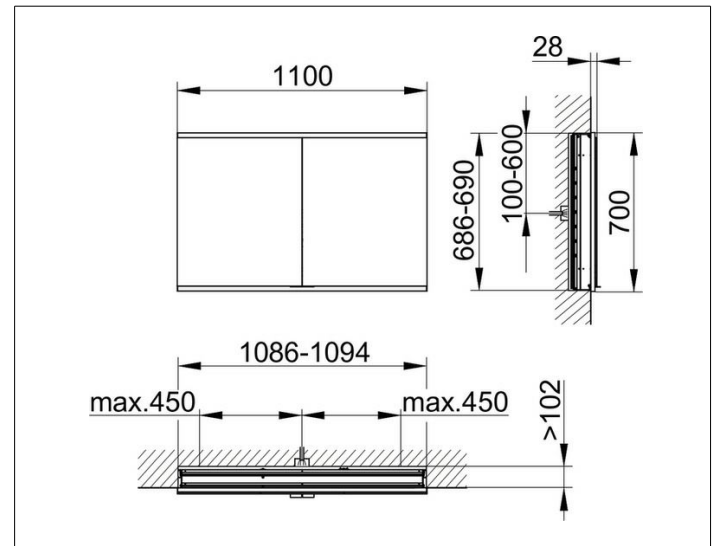

Royal Modular 2.0
800210110000200 Spiegelschrank

PRODUKT

ZEICHNUNG

EEK: C ,

OBERFLÄCHE

silber-eloxiert

ABMESSUNG

1100 x 700 x 120 mm