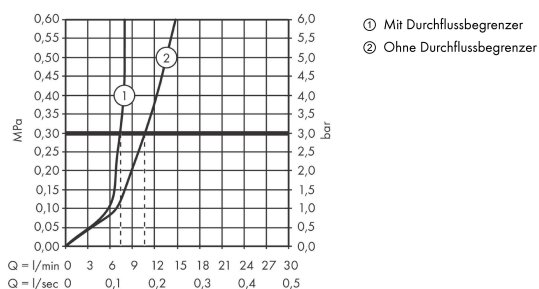

AXOR Citterio M

Einhebel-Waschtischmischer Unterputz für Wandmontage mit Auslauf 167 mm und Platte

Oberfläche: Polished Red Gold Artikelnummer: 34112300

Merkmale

- besteht aus: Einhebel-Waschtischmischer Unterputz für Wandmontage, Ablaufgarnitur
- Ausladung: 167 mm
- Griffvariante: Hebelgriff
- Strahlart: Normalstrahl
- maximale Durchflussmenge bei 3 bar: 5 l/min
- Keramikmischsystem
- Temperaturbegrenzung einstellbar
- für Durchlauferhitzer geeignet
- unverschleißbare Ablaufgarnitur
- Anschlussart: Grundkörper
- Anschlussgröße: DN15
- Griff rechts oder links positionierbar, abhängig von der Installation des Grundkörpers
- EU-Taxonomie: max. 6 l/min - wesentlicher Beitrag (SC) möglich
- PA-IX 18117/IO

Technologie

Produktabbildung

Maßzeichnung

AXOR Citterio M
Einhebel-Waschtischmischer Unterputz für Wandmontage mit Auslauf 167 mm und Platte
 Oberfläche: **Polished Red Gold** Artikelnummer: **34112300**

Durchflussdiagramm

AXOR Citterio M

Einhebel-Waschtischmischer Unterputz für Wandmontage mit Auslauf 167 mm und Platte

Oberfläche: Polished Red Gold Artikelnummer: 34112300

Einbaubeispiel