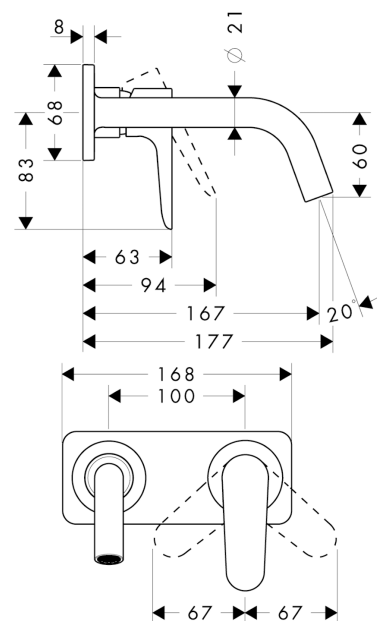

AXOR Citterio M

Einhebel-Waschtischmischer Unterputz für Wandmontage mit Auslauf 167 mm und Platte

Oberfläche: Polished Red Gold Artikelnummer: 34112300

Merkmale

- besteht aus: Einhebel-Waschtischmischer Unterputz für Wandmontage, Ablaufgarnitur
- Ausladung: 167 mm
- Griffvariante: Hebelgriff
- Strahlart: Normalstrahl
- maximale Durchflussmenge bei 3 bar: 5 l/min
- Keramikmischsystem
- Temperaturbegrenzung einstellbar
- für Durchlauferhitzer geeignet
- unverschleißbare Ablaufgarnitur
- Anschlussart: Grundkörper
- Anschlussgröße: DN15
- Griff rechts oder links positionierbar, abhängig von der Installation des Grundkörpers
- EU-Taxonomie: max. 6 l/min - wesentlicher Beitrag (SC) möglich
- PA-IX 18117/IO

Technologie

Produktabbildung

Maßzeichnung

AXOR Citterio M
Einhebel-Waschtischmischer Unterputz für Wandmontage mit Auslauf 167 mm und Platte
 Oberfläche: **Polished Red Gold** Artikelnummer: **34112300**

Durchflussdiagramm

AXOR Citterio M

Einhebel-Waschtischmischer Unterputz für Wandmontage mit Auslauf 167 mm und Platte

Oberfläche: Polished Red Gold Artikelnummer: 34112300

Einbaubeispiel