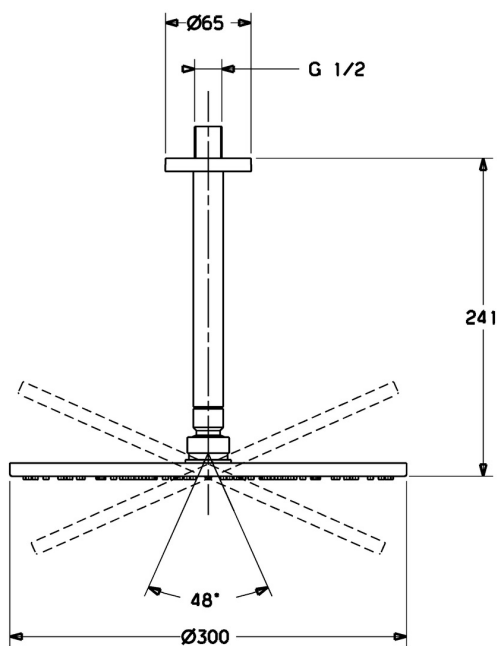

EAN: 4015474252837
static.hansa.com/44270300

- Dusche
- Zubehör
- Deckenmontage
- Chrom
- Kopfbrause, Eco-Durchfluss, Schwenkbares Kugelgelenk, Anti-Kalk-Technik
- Regenstrahl - Gleichmäßiger und starker Wasserstrahl
- Außengewinde, Abdeckung(en)
- 1-strahlig

Technische Daten

Durchflusseigenschaften

Durchfluss bei 3 bar (mit Durchflussregler) **12.0 l/min**

Technische Eigenschaften

DN-Größe (Nennmaß) **DN15**
 Warmwasserversorgung **max. +65°C**
 Arbeitsdruck **0.5-5 bar**
 Anschlussgröße **G1/2**
 Länge / Höhe **241 mm**
 Werkstoff **Messing**

Vorschriften

Geräuschklasse **II (ISO 3822)**

Zulassungen und Deklarationen

Konformitätserklärung **DoC**

Ersatzteile

SP44270300

	Name	Art.-Nr.
1	Kopfbrause, d 300 mm	59913746
2	Düsenplatte, d 300 mm, (-2019)	59913752
3	Schraube	59913754
4	Durchflussbegrenzer	59913753
5	Brausearm ohne Kopfbrause, L=200 mm	59913749
6	Rosette, d 65 mm	59913750