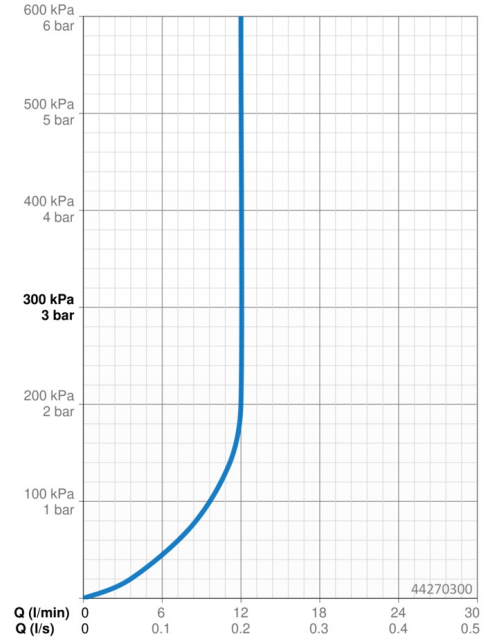

Technische Daten

Durchflusseigenschaften

Durchfluss bei 3 bar (mit Durchflussregler) **12.0 l/min**

Technische Eigenschaften

DN-Größe (Nennmaß) **DN15**
Warmwasserversorgung **max. +65°C**
Arbeitsdruck **0.5-5 bar**
Anschlussgröße **G1/2**
Länge / Höhe **241 mm**
Werkstoff **Messing**

Vorschriften

Geräuschklasse **II (ISO 3822)**

Zulassungen und Deklarationen

Konformitätserklärung **DoC**