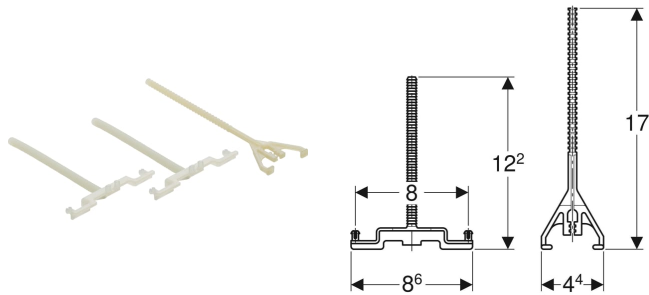

# Geberit Verlängerungsset für Typ NUVO UP-Spülkasten

## LIEFERUMFANG

- 2 Halterungen

- 2 Verlängerungen für Distanzbolzen

Art.-Nr.	VE1 Stk.
240.087.00.1	1