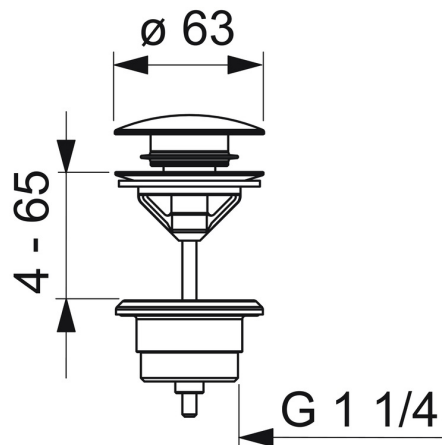

EAN: 4057304020483  
[static.hansa.com/0764010081](https://static.hansa.com/0764010081)

- Waschtisch
- Zubehör
- Bronze gebürstet
- Push-Open-Ablaufgarnitur

## Technische Daten

### Technische Eigenschaften

Anschlussgröße	G1 1/4
Werkstoff	Messing