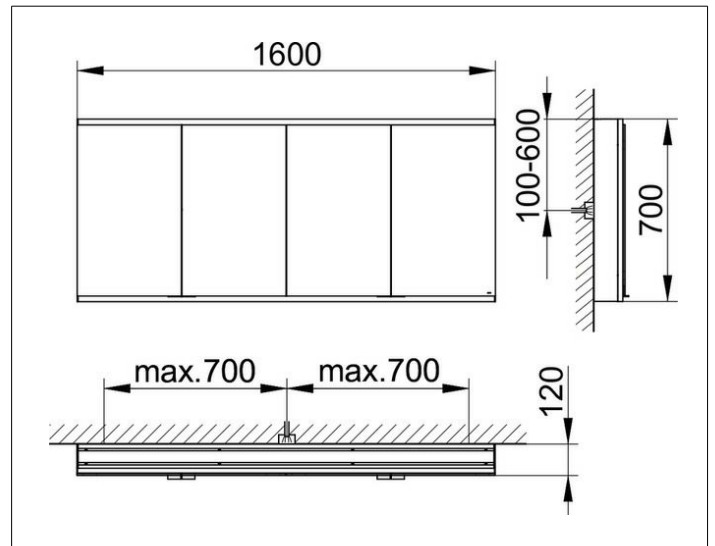

Royal Modular 2.0
800411160000500 Spiegelschrank

PRODUKT

ZEICHNUNG

EEK: C ,

OBERFLÄCHE

silber-eloxiert

ABMESSUNG

1600 x 700 x 120 mm