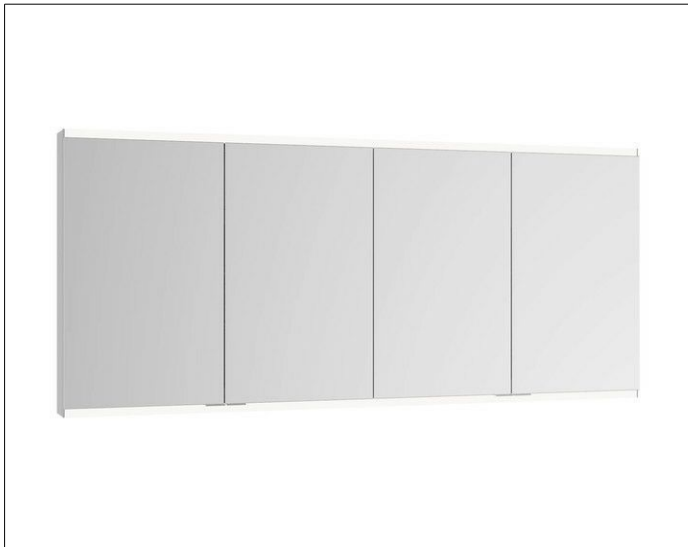

Royal Modular 2.0
800411160000500 Spiegelschrank

PRODUKT

ZEICHNUNG

EEK: C ,

OBERFLÄCHE

silber-eloxiert

ABMESSUNG

1600 x 700 x 120 mm