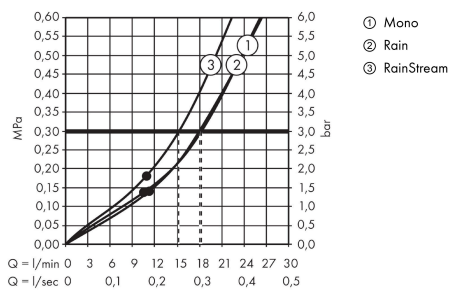

AXOR ShowerSolutions

Kopfbrause 460/300 3jet mit Brausearm und softsquare Rosette

Oberfläche: **Edelstahl Optic** Artikelnummer: **35276800**

Merkmale

- besteht aus: Kopfbrause, Brausearm, Rosette
- Brausekopfgröße: 466 x 300 mm
- Strahlart: Rain, RainStream, Mono
- Material Strahlscheibe: Metall
- Brausearmlänge 460 mm
- maximale Durchflussmenge bei 3 bar: 18 l/min
- Durchflussmenge Rain Strahl (bei 3 bar): 18 l/min
- Durchflussmenge RainStream Strahl (bei 3 bar): 15 l/min
- Durchflussmenge Mono Strahl (bei 3 bar): 18 l/min
- Mindestfließdruck: 1,5 bar
- Strahlscheibe zur Reinigung abnehmbar
- Kopfbrause zur Reinigung abnehmbar
- Montage: Wand Unterputz Installation auf iBox universal
- Anschlussart: Grundkörper
- für Durchlauferhitzer geeignet

Technologie

Produktabbildung

Maßzeichnung

AXOR ShowerSolutions
Kopfbrause 460/300 3jet mit Brausearm und softsquare Rosette
 Oberfläche: **Edelstahl Optic** Artikelnummer: **35276800**

Durchflussdiagramm

Die Verbrauchswerte wurden praxisnah mit den dazugehörigen Armaturen (Thermostat/Mischer/ Unterputzventil) gemessen.