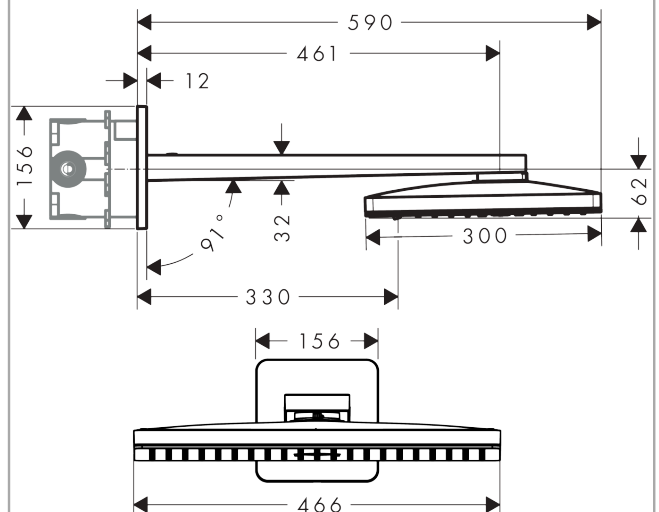

AXOR ShowerSolutions

Kopfbrause 460/300 3jet mit Brausearm und softsquare Rosette

Oberfläche: **Edelstahl Optic** Artikelnummer: **35276800**

Merkmale

- besteht aus: Kopfbrause, Brausearm, Rosette
- Brausekopfgröße: 466 x 300 mm
- Strahlart: Rain, RainStream, Mono
- Material Strahlscheibe: Metall
- Brausearmlänge 460 mm
- maximale Durchflussmenge bei 3 bar: 18 l/min
- Durchflussmenge Rain Strahl (bei 3 bar): 18 l/min
- Durchflussmenge RainStream Strahl (bei 3 bar): 15 l/min
- Durchflussmenge Mono Strahl (bei 3 bar): 18 l/min
- Mindestfließdruck: 1,5 bar
- Strahlscheibe zur Reinigung abnehmbar
- Kopfbrause zur Reinigung abnehmbar
- Montage: Wand Unterputz Installation auf iBox universal
- Anschlussart: Grundkörper
- für Durchlauferhitzer geeignet

Technologie

Produktabbildung

Maßzeichnung

AXOR ShowerSolutions
Kopfbrause 460/300 3jet mit Brausearm und softsquare Rosette
 Oberfläche: **Edelstahl Optic** Artikelnummer: **35276800**

Durchflussdiagramm

Die Verbrauchswerte wurden praxisnah mit den dazugehörigen Armaturen (Thermostat/Mischer/ Unterputzventil) gemessen.