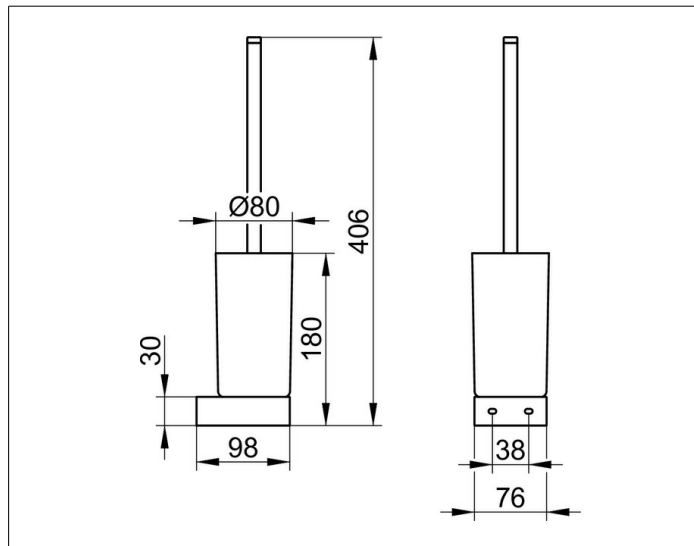

Edition 300

30064019000 Toilettenbürstengarnitur

PRODUKT

ZEICHNUNG

PRODUKTBESCHREIBUNG

komplett mit Echkristallglas-Einsatz, mattiert
Bürste mit Griff und Ersatzbürstenkopf

OBERFLÄCHE

verchromt

AUSSCHREIBUNGSTEXT

KEUCO EDITION 300 Toilettenbürstengarnitur 30064019000
hochglanzverchromte Toilettenbürstengarnitur
in ästhetischer, zeitloser Formensprache,
Wandmodell, komplett mit Echkristall-Einsatz mattiert,
sowie Bürste mit Griff und Ersatzbürstenkopf,
herausnehmbarer Echkristall-Einsatz für leichtes Reinigen,
Höhe 180 mm (Höhe inklusive Bürste 406 mm), Durchmesser 80 mm,
Ausladung 98 mm
Die Toilettenbürstengarnitur wird verdeckt angebracht,
Lieferung inkl. korrosionsfreiem Befestigungsmaterial