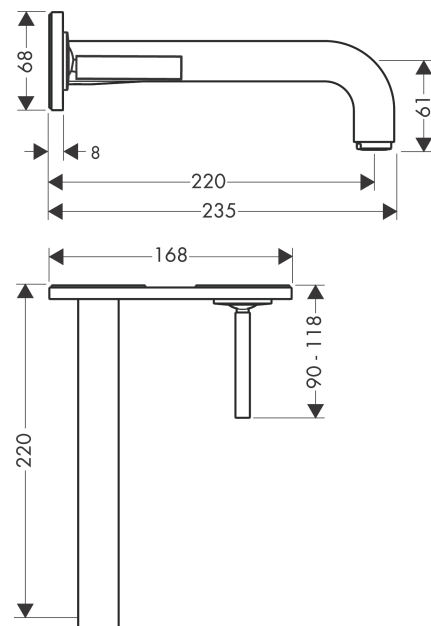

#### Merkmale

- besteht aus: Einhebel-Waschtischmischer Unterputz für Wandmontage, Ablaufgarnitur
- Ausladung: 220 mm
- Griffvariante: Pingriff
- Strahlart: Normalstrahl
- Maximale Durchflussmenge bei 3 bar: 5 l/min
- Keramikmischsystem
- unverschliessbare Ablaufgarnitur
- Griff rechts oder links positionierbar, abhängig von der Installation des Grundkörpers
- Geräuschgruppe: I
- Durchflussklasse: O
- PA-IX 18117/IO

### Maßzeichnung

### Durchflussdiagramm

**AXOR Citterio**  
**Einhebel-Waschtischmischer Unterputz für Wandmontage mit Pingriff, Auslauf 220 mm und**  
**Platte**

Oberfläche: **Brushed Red Gold** Artikelnummer: **39115310**