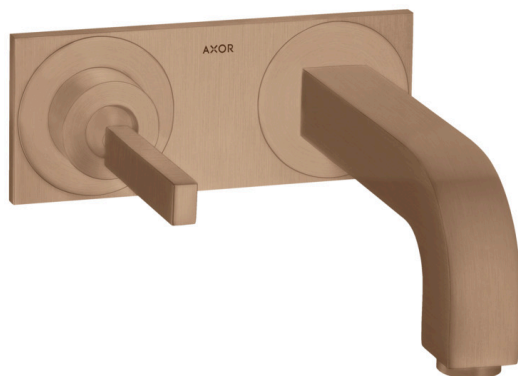

AXOR Citterio

Einhebel-Waschtischmischer Unterputz für Wandmontage mit Pingriff, Auslauf 220 mm und Platte

Oberfläche: **Brushed Red Gold** Artikelnummer: **39115310**

Beschreibung

Merkmale

- besteht aus: Einhebel-Waschtischmischer Unterputz für Wandmontage, Ablaufgarnitur
- Ausladung: 220 mm
- Griffvariante: Pingriff
- Strahlart: Normalstrahl
- Maximale Durchflussmenge bei 3 bar: 5 l/min
- Keramikmischsystem
- unverschliessbare Ablaufgarnitur
- Griff rechts oder links positionierbar, abhängig von der Installation des Grundkörpers
- Geräuschgruppe: I
- Durchflussklasse: O
- PA-IX 18117/IO

Artikeldetails

TEAM-Nr. 757556.235

Preis exkl. MwSt. 1455.00 CHF

Technologie

Zertifikate / Nachhaltigkeit

Produktabbildung