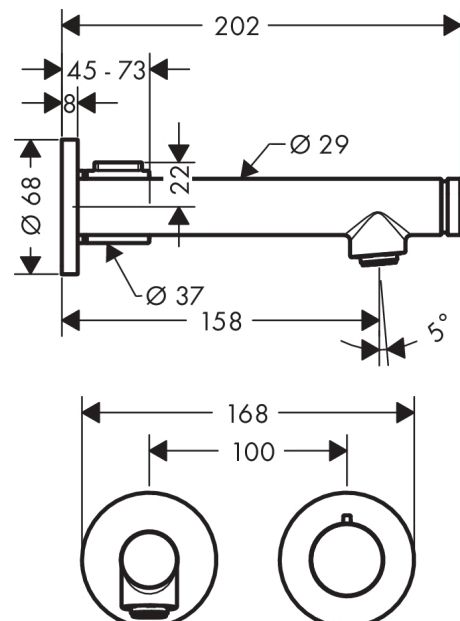

AXOR Uno

Waschtischmischer Unterputz für Wandmontage Select mit Auslauf 158 mm

Oberfläche: **Edelstahl Optic** Artikelnummer: **45112800**

Merkmale

- besteht aus: Waschtischmischer Unterputz für Wandmontage, Ablaufgarnitur
- Ausladung: 158 mm
- Griffvariante: Zylindergriff
- Strahlart: Normalstrahl
- maximale Durchflussmenge bei 3 bar: 5 l/min
- Start/ Stop Ventil zur Bedienung der Verbraucher
- Trennung von Temperatursteuerung und Öffnen/ Schließen
- für Durchlauferhitzer geeignet
- unverschließbare Ablaufgarnitur
- Anschlussart: Grundkörper
- Anschlussgröße: DN15
- Griff rechts oder links positionierbar, abhängig von der Installation des Grundkörpers
- EU-Taxonomie: max. 6 l/min - wesentlicher Beitrag (SC) möglich
- DVGW DW-6512CQ0622
- PA-IX 7311/IO

Technologie

Zertifikate / Nachhaltigkeit

Produktabbildung

Maßzeichnung

AXOR Uno
Waschtischmischer Unterputz für Wandmontage Select mit Auslauf 158 mm
 Oberfläche: **Edelstahl Optic** Artikelnummer: **45112800**

Durchflussdiagramm