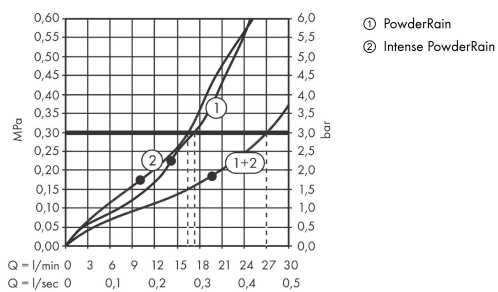

AXOR ShowerSolutions

Kopfbrause 300/300 2jet mit Deckenanschluss

Oberfläche: **Polished Red Gold** Artikelnummer: **35320300**

Merkmale

- besteht aus: Kopfbrause, Deckenanschluss
- Brausekopfgröße: 300 x 300 mm
- Strahlart: PowderRain, Intense PowderRain
- Select Umstellung an der Armatur
- dynamische Strahldüsen fahren im Betrieb aus
- Material Strahlscheibe: Metall
- Metalldeckenanschluss
- Deckenanschlusslänge: 100 mm
- maximale Durchflussmenge bei 3 bar: 18 l/min
- Durchflussmenge PowderRain (bei 3 bar): 18 l/min
- Durchflussmenge Intense PowderRain (bei 3 bar): 17 l/min
- Mindestfließdruck: 1,7 bar
- Kopfbrause zur Reinigung abnehmbar
- ServiceCard mit Sieb kann zur Reinigung ohne Werkzeug entnommen werden
- Montage: Decke
- Anschlussart: Grundkörper
- für Durchlauferhitzer geeignet
- nicht enthalten: Grundkörper
- DVGW DW-6517DL0255

Technologie

Designpreise

reddot winner 2020

reddot winner 2021

Zertifikate / Nachhaltigkeit

AXOR ShowerSolutions

Kopfbrause 300/300 2jet mit Deckenanschluss

Oberfläche: Polished Red Gold Artikelnummer: 35320300

Produktabbildung

Maßzeichnung

Durchflussdiagramm

Die Verbrauchswerte wurden praxisnah mit den dazugehörigen Armaturen (Thermostat/Mischer/Unterputzventil) gemessen.