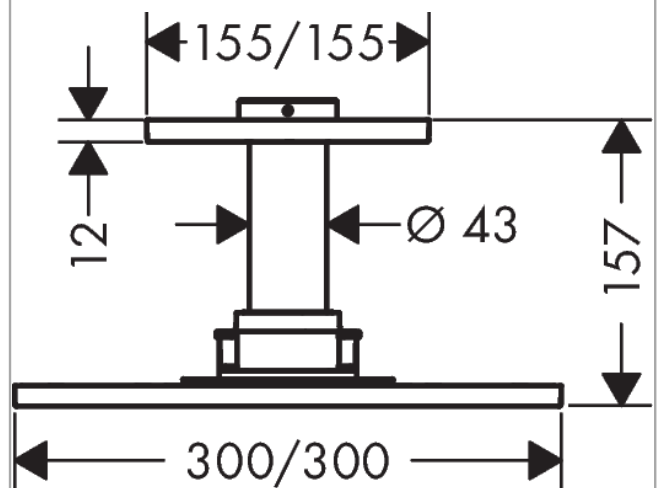

AXOR ShowerSolutions

Kopfbrause 300/300 2jet mit Deckenanschluss

Oberfläche: **Polished Red Gold** Artikelnummer: **35320300**

Merkmale

- besteht aus: Kopfbrause, Deckenanschluss
- Brausekopfgröße: 300 x 300 mm
- Strahlart: PowderRain, Intense PowderRain
- Select Umstellung an der Armatur
- dynamische Strahldüsen fahren im Betrieb aus
- Material Strahlscheibe: Metall
- Metalldeckenanschluss
- Deckenanschlusslänge: 100 mm
- maximale Durchflussmenge bei 3 bar: 18 l/min
- Durchflussmenge PowderRain (bei 3 bar): 18 l/min
- Durchflussmenge Intense PowderRain (bei 3 bar): 17 l/min
- Mindestfließdruck: 1,7 bar
- Kopfbrause zur Reinigung abnehmbar
- ServiceCard mit Sieb kann zur Reinigung ohne Werkzeug entnommen werden
- Montage: Decke
- Anschlussart: Grundkörper
- für Durchlauferhitzer geeignet
- nicht enthalten: Grundkörper
- DVGW DW-6517DL0255

Technologie

Designpreise

reddot winner 2020

reddot winner 2021

Zertifikate / Nachhaltigkeit

AXOR ShowerSolutions

Kopfbrause 300/300 2jet mit Deckenanschluss

Oberfläche: Polished Red Gold Artikelnummer: 35320300

Produktabbildung

Maßzeichnung

Durchflussdiagramm

Die Verbrauchswerte wurden praxisnah mit den dazugehörigen Armaturen (Thermostat/Mischer/Unterputzventil) gemessen.