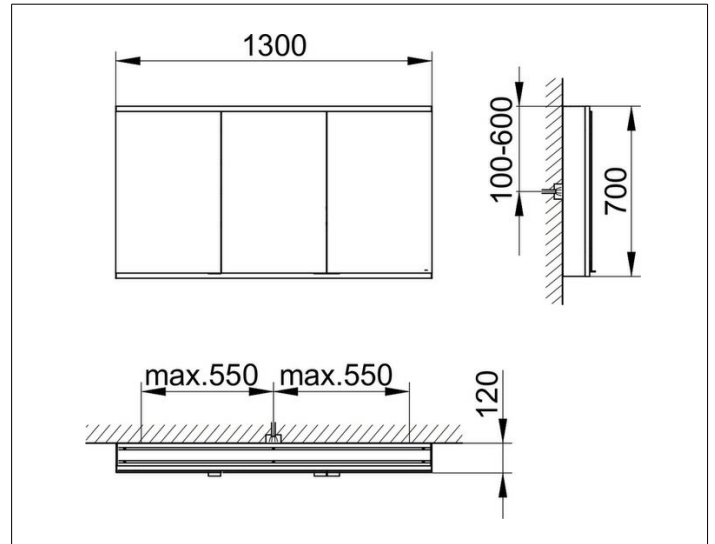

Royal Modular 2.0
800311130000200 Spiegelschrank

PRODUKT

ZEICHNUNG

EEK: C ,

OBERFLÄCHE

silber-eloxiert

ABMESSUNG

1300 x 700 x 120 mm