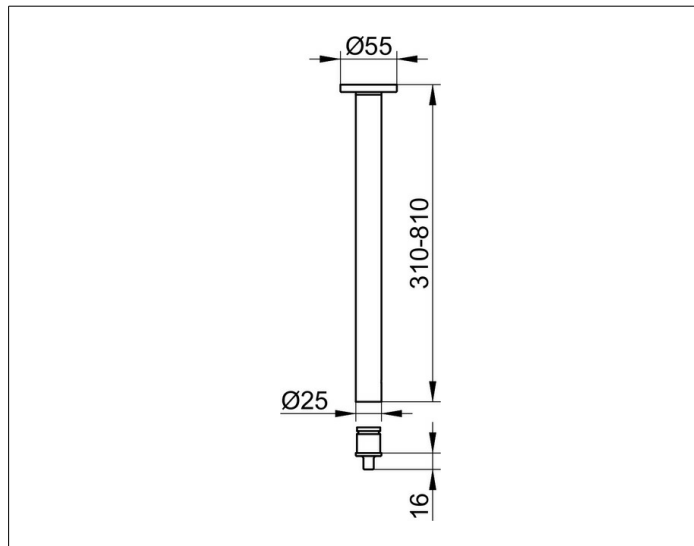

Plan

14941010500 Deckenabhängung (Set)

PRODUKT

ZEICHNUNG

PRODUKTBESCHREIBUNG

komplett, bestehend aus:
 1 x Wandbefestigung
 1 x Brausevorhangstange
 1 x Verbindungsstück

OBERFLÄCHE

verchromt

ABMESSUNG

500 mm

AUSSCHREIBUNGSTEXT

KEUCO PLAN Deckenabhängung (Set) 14941010500
 hochglanzverchromt, Durchmesser 25 mm
 komplett bestehend aus:
 1 x Wandbefestigung
 1 x Brausevorhangstange 500 mm
 1 x Verbindungsstück