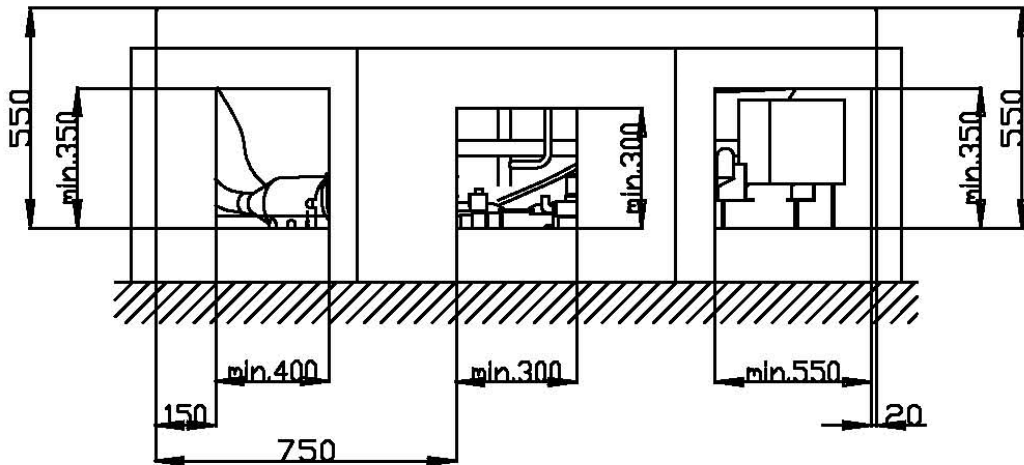

Erforderliche Revisionsöffnungen
Gebläse   Ventilkombination   Pumpe/Steuerung