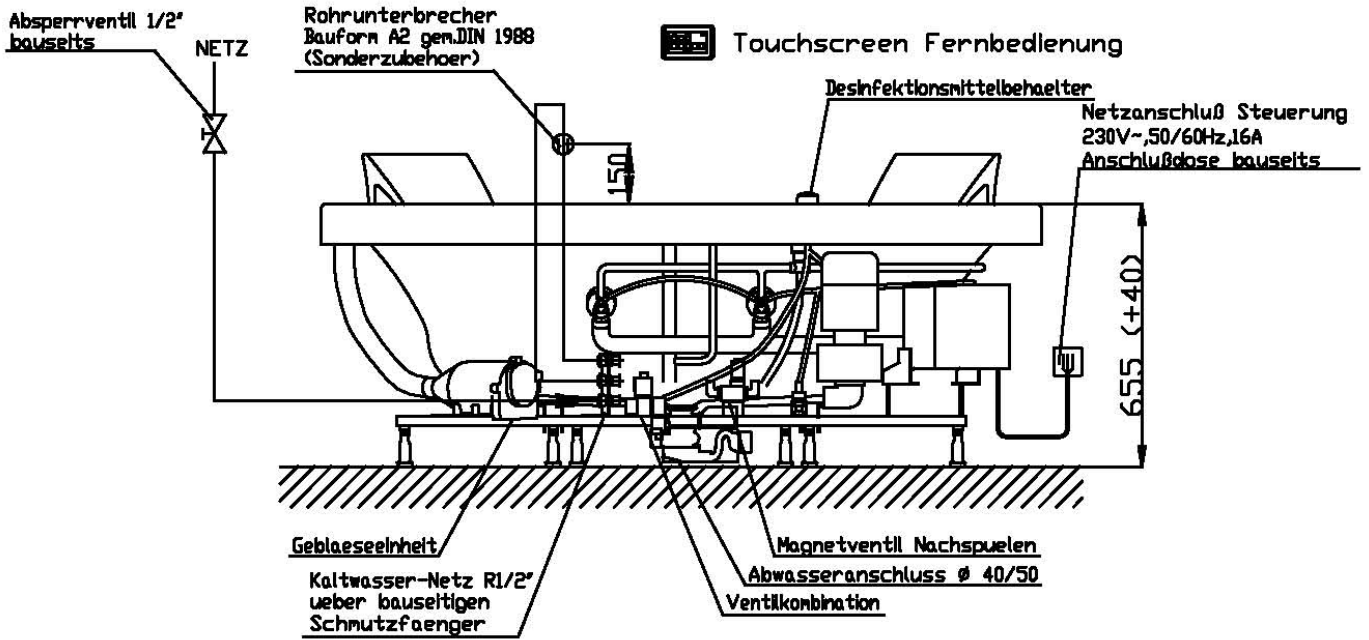

Erforderliche Revisionsöffnungen
Gebläse   Ventilkombination   Pumpe/Steuerung