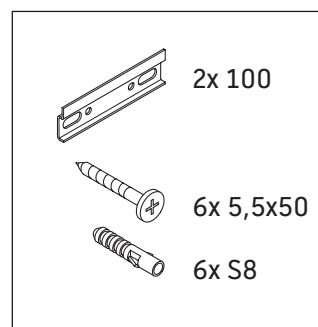

XSquare

XS 4438

Montageanleitung

Verwendungshinweise

Die Badmöbelserie entspricht den gültigen Normen und Richtlinien zum Zeitpunkt der Auslieferung und ist für den Einsatz in Bädern konzipiert. Eine direkte Benetzung mit Wasser z. B. beim Duschen ist zu vermeiden.