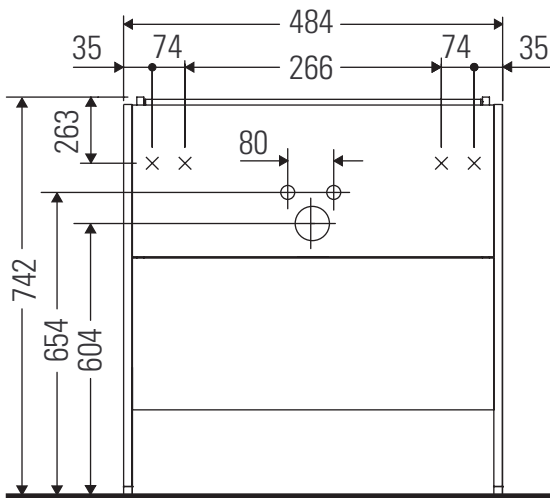

XSquare

XS 4438

Montageanleitung

Verwendungshinweise

Die Badmöbelserie entspricht den gültigen Normen und Richtlinien zum Zeitpunkt der Auslieferung und ist für den Einsatz in Bädern konzipiert. Eine direkte Benetzung mit Wasser z. B. beim Duschen ist zu vermeiden.