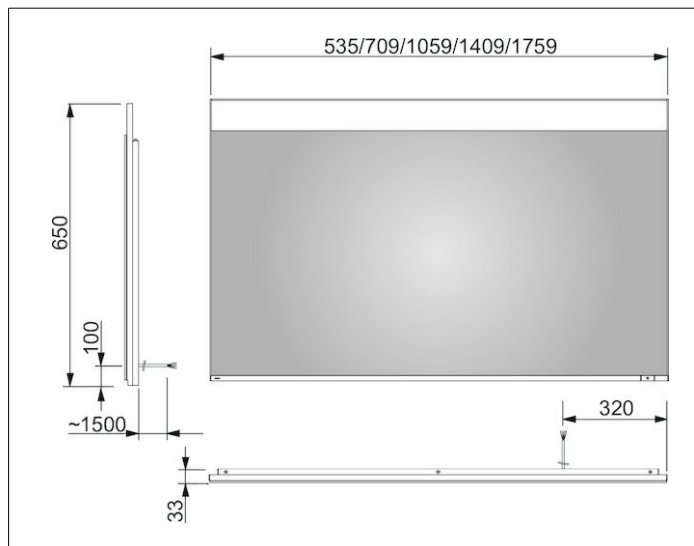

**Edition 400**

**11597172000 Lichtspiegel**

**PRODUKT**

**ZEICHNUNG**

**PRODUKTBESCHREIBUNG**

1 Lichtfarbe, 4000 Kelvin (neutralweiß)  
 umlaufender Aluminium-Rahmen

Bedienung:

Tastenfeld mit kapazitiver Touch-Sensorik,  
 wahlweise auch über Raumschaltung schaltbar

Beleuchtung:

LED (Lebensdauer > 30.000 Std.)

stufenlos dimmbar

EEK: F , 19,5 kWh/1000h

**AUSSCHREIBUNGSTEXT**

KEUCO Edition 400 LED Lichtspiegel, 11597172000

hochwertiger Lichtspiegel mit  
 einer Lichtfarbe von 4000 Kelvin (neutralweiß),  
 umlaufender Aluminium-Rahmen,

Bedienung:

Tastenfeld mit kapazitiver Touch-Sensorik,  
 wahlweise auch über Raumschaltung schaltbar,  
 LED Beleuchtung (Lebensdauer > 30.000 Std.),

EEK: A++, A+, A, 19,5 kWh/1000h,

Breite 1060 mm, Höhe 650 mm, Tiefe 33 mm

**OBERFLÄCHE**

19,5 Watt

**ABMESSUNG**

1060 x 650 x 33 mm