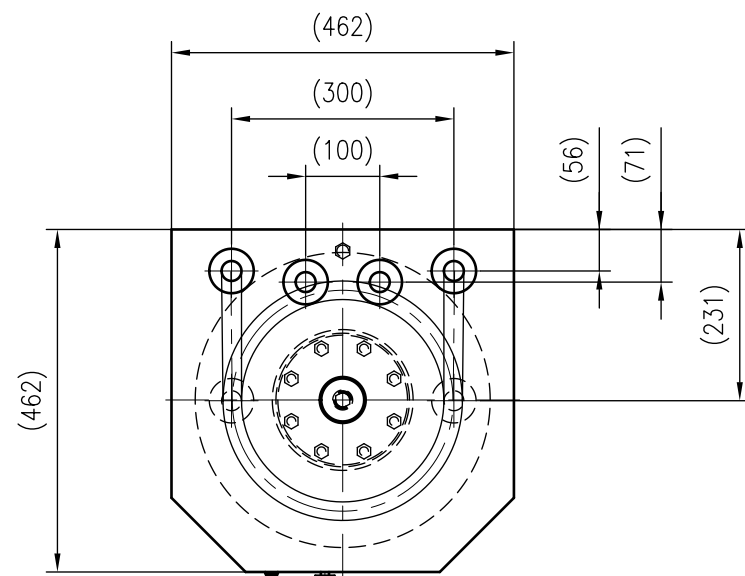

Side view

Front view

Isometric view

Top view

Unterliegt nicht dem Änderungsdienst/ Not subject to change management		Maßstab/ Scale: 1:10	Format/ Size: A3
Revision 24.08.2017	Storatherm Aqua Compact AC60 1E-W_B white - 7760220		