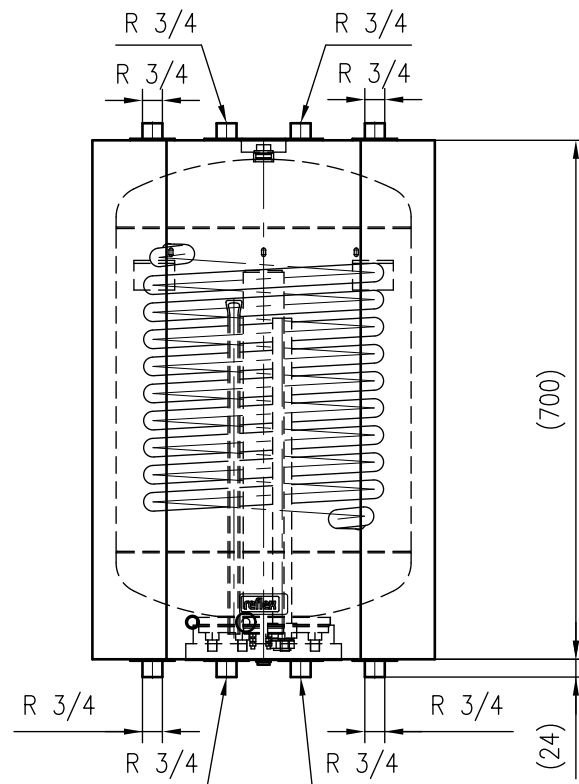

Side view

Front view

Isometric view

Top view

Unterliegt nicht dem Änderungsdienst/ Not subject to change management		Maßstab/ Scale: 1:10	Format/ Size: A3
Revision 24.08.2017	Storatherm Aqua Compact AC60 1E-W_B white - 7760220		