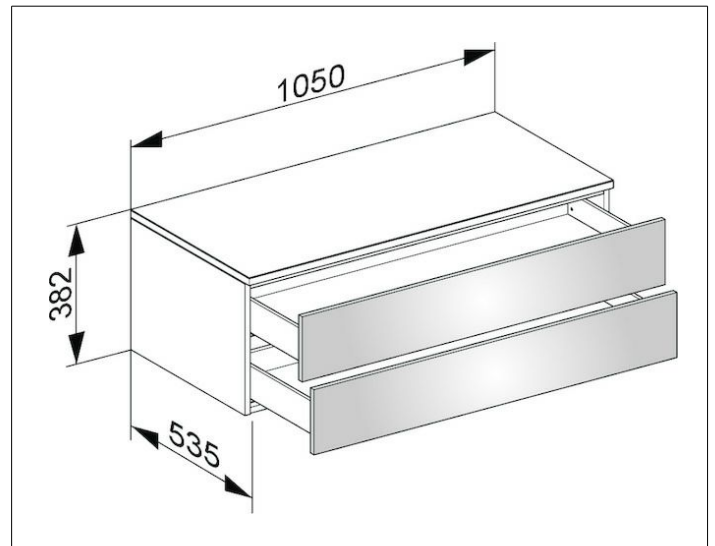

Edition 400

31752300000 Sideboard

PRODUKT

ZEICHNUNG

OBERFLÄCHE

weiß/Glas weiß klar

ABMESSUNG

1050 x 382 x 535 mm