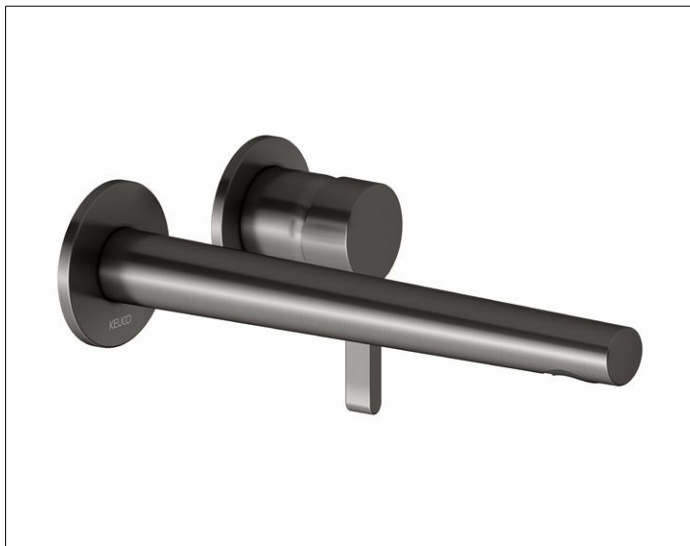

Edition 400

51516350202 Einhebel-Waschtismischer

**PRODUKT**

**ZEICHNUNG**

**PRODUKTBESCHREIBUNG**

für UP Montage, DN 15,  
Mischwasserkartusche mit keramischen Dichtscheiben  
und Temperaturbegrenzung  
Luftsprudler SLIM SSR M 24x1, Strahlwinkel verstellbar,  
Durchflussbegrenzung auf 7,6 l/min., geräuschgeprüft,  
passend für Grundkörper Art.-Nr. 59916 000070

**OBERFLÄCHE**

Titanschwarz gebürstet

**ABMESSUNG**

Ausladung 243 mm

**AUSSCHREIBUNGSTEXT**

KEUCO Edition 400 Einhebel-Waschtismischer, 51516350202  
Einhebel-Waschtismischer in Oberfläche Titanschwarz gebürstet,  
in skulpturaler Formensprache, für Unterputz-Montage, DN 15,  
hochwertige Mischwasserkartusche mit keramischen Dichtscheiben  
und Temperaturbegrenzung,  
Rosettendurchmesser 72 mm,  
Auslaufdurchmesser am Strahlregler 31 mm,  
Luftsprudler SLIM SSR M 24x1, Strahlwinkel verstellbar +/-6°,  
Gesamthöhe Bedienelement 118 mm, Breite 182 mm, Ausladung 265 mm,  
Durchflussbegrenzung auf 7,6 l/min.

Hinweis:  
passender Grundkörper Art.-Nr. 59916000070