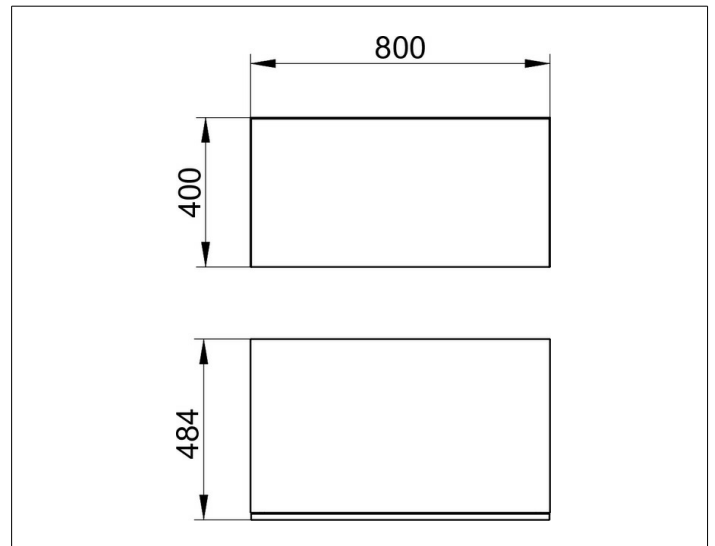

Edition 90

3902621000 Sideboard

PRODUKT

ZEICHNUNG

OBERFLÄCHE

weiß Hochglanz

ABMESSUNG

800 x 400 x 485 mm