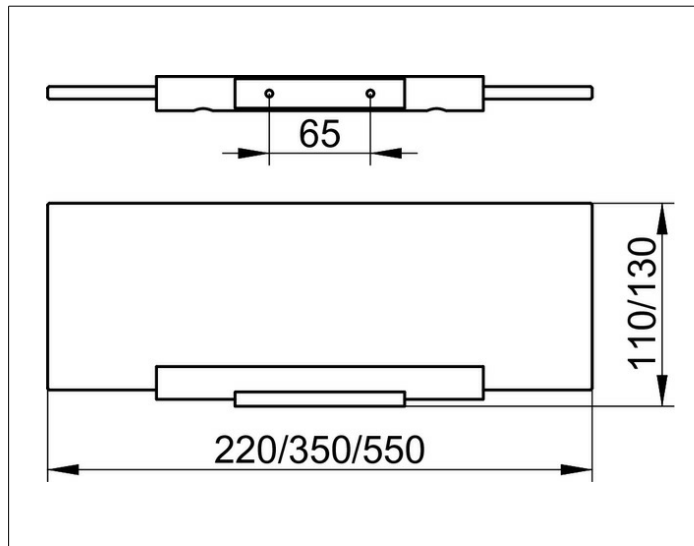

Plan
14910170000 Ablagekonsole

PRODUKT

ZEICHNUNG

PRODUKTBESCHREIBUNG

ohne Platte

OBERFLÄCHE

Aluminium silber-eloxiert (E6 EV1)/verchromt

AUSSCHREIBUNGSTEXT

KEUCO PLAN Ablagekonsole 14910170000
 Ablagekonsole aus
 hochwertigem silber-eloxiertem Aluminium (E6 EV1)/verchromt
 in ästhetischem, funktionalem Design
 passend zu der Glasplatte Artikel-Nr. 14910 und 14958
 Die Wandhalterung ist als Design-Element hochglanzverchromt
 Breite 210 mm, Höhe 22 mm
 Die Ablagekonsole wird verdeckt angebracht
 Lieferung inkl. korrosionsfreiem Befestigungsmaterial
 Die Glasplatte ist separat zu bestellen!