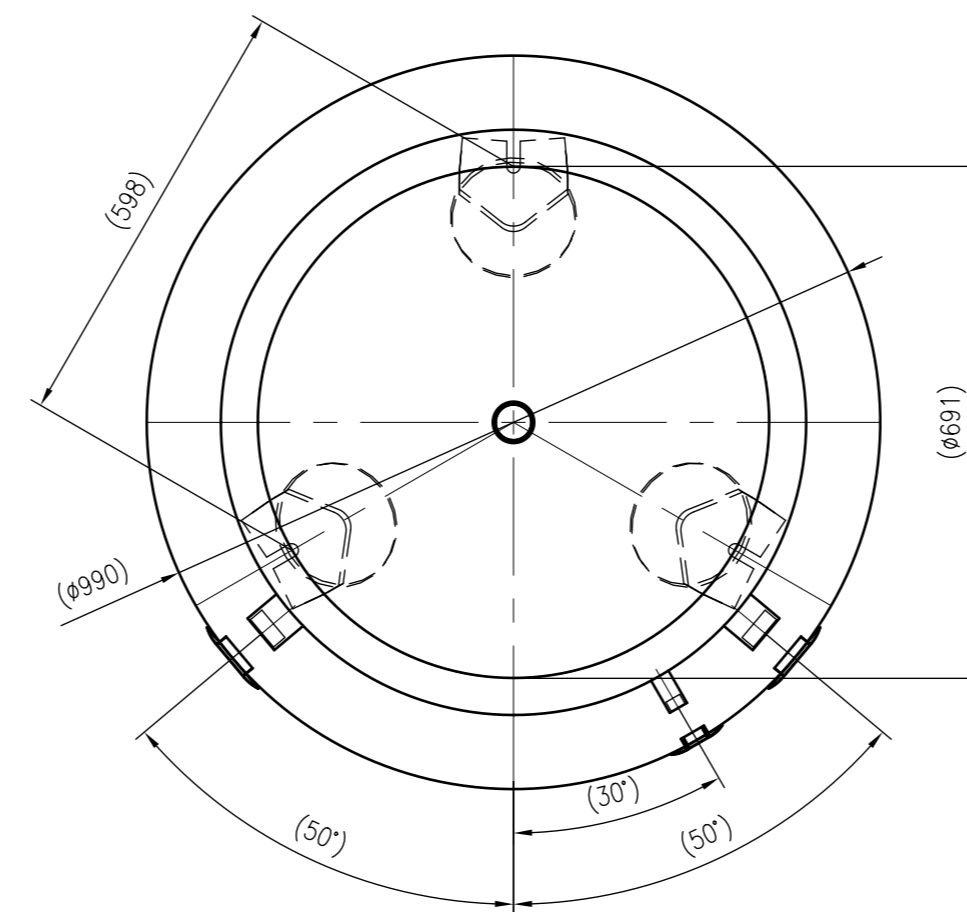

Side view

Front view

Isometric view

Top view

Unterliegt nicht dem Änderungsdienst/ Not subject to change management		Maßstab/ Scale: 1:10	Format/ Size: A1
Revision 08.12.2017	Storatherm Heat HF 1000_C silver – 7839400		