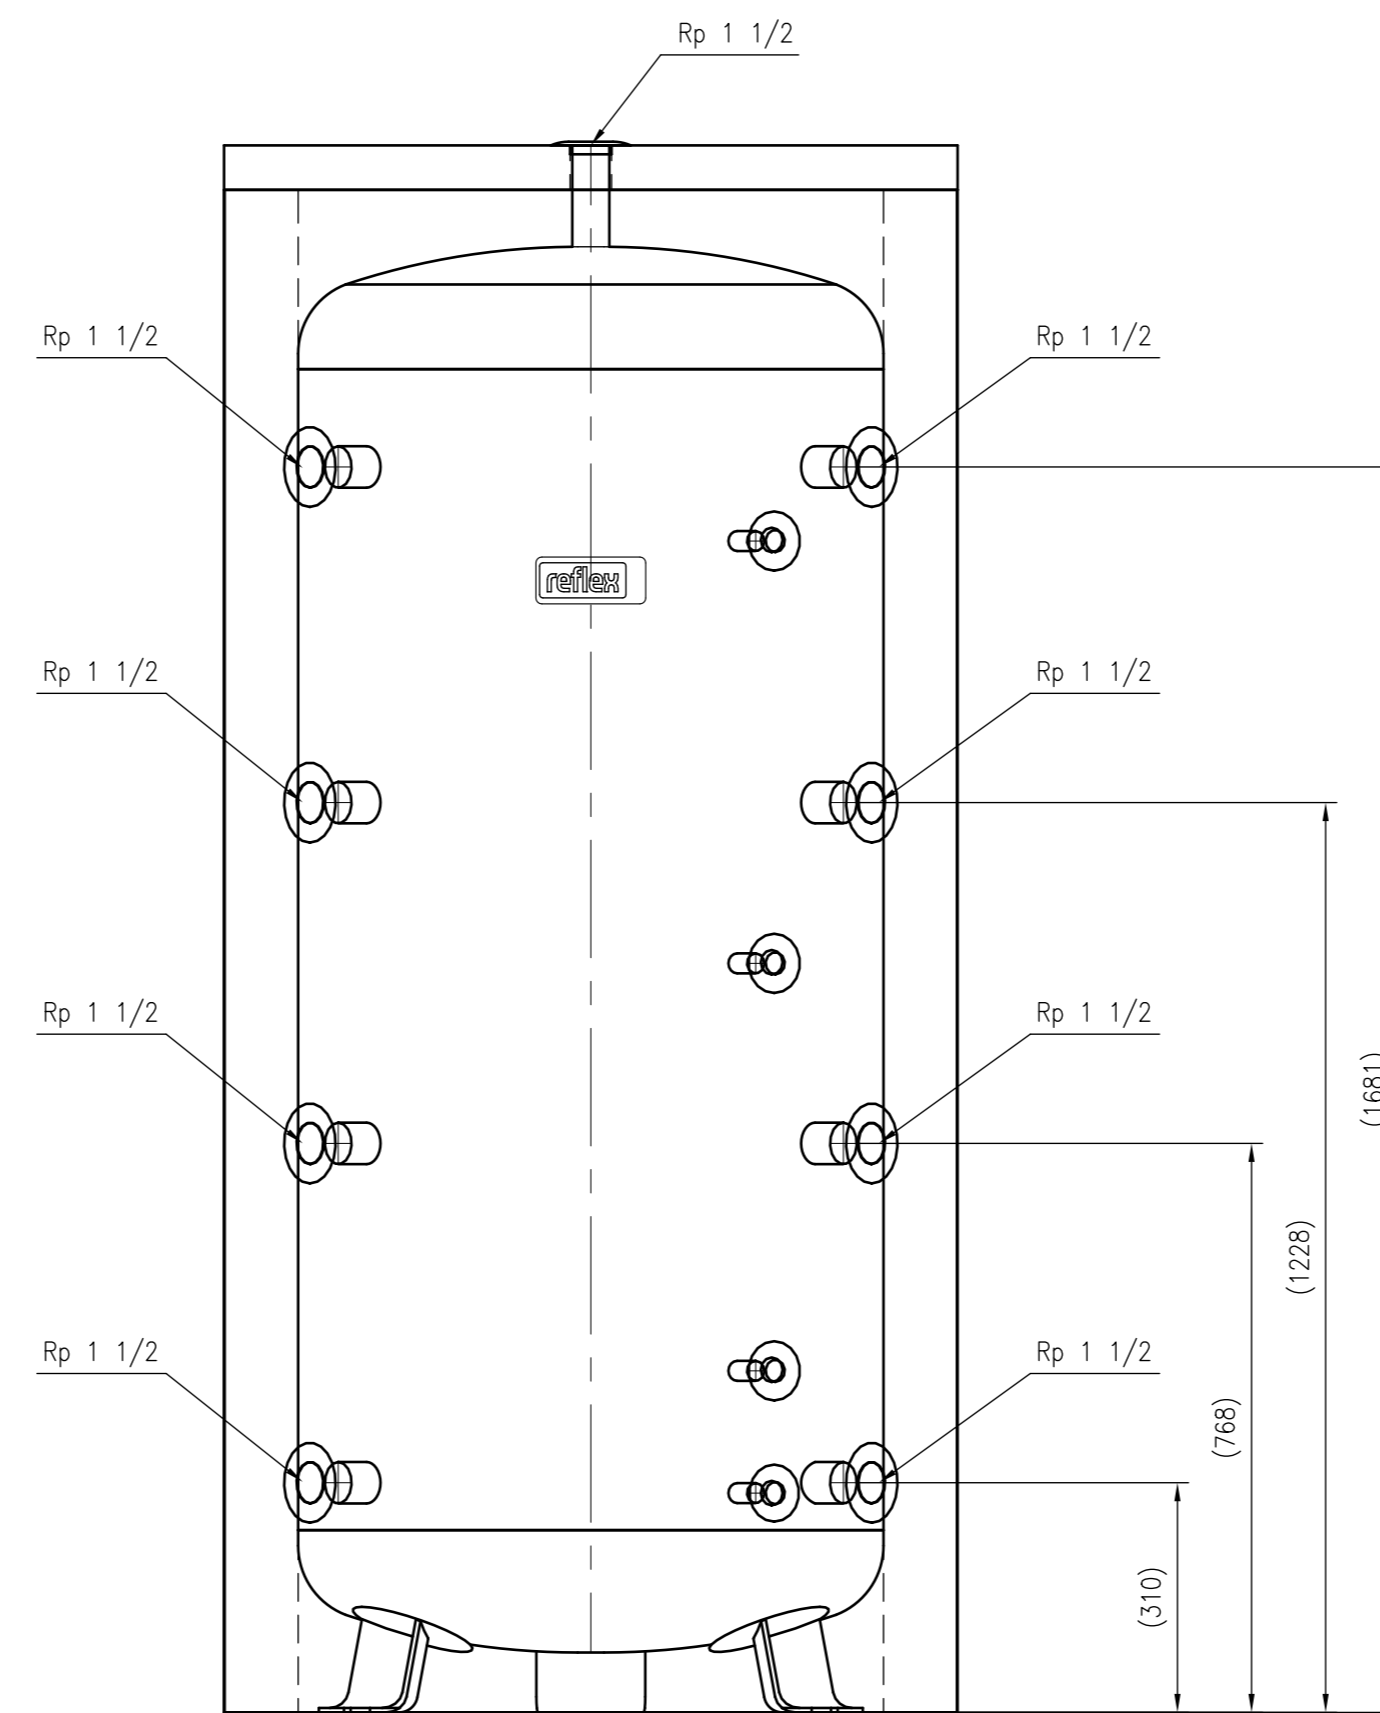

Side view

Front view

Isometric view

Top view

Unterliegt nicht dem Änderungsdienst/ Not subject to change management		Maßstab/ Scale: 1:10	Format/ Size: A1
Revision 08.12.2017	Storatherm Heat HF 1000_C silver – 7839400		