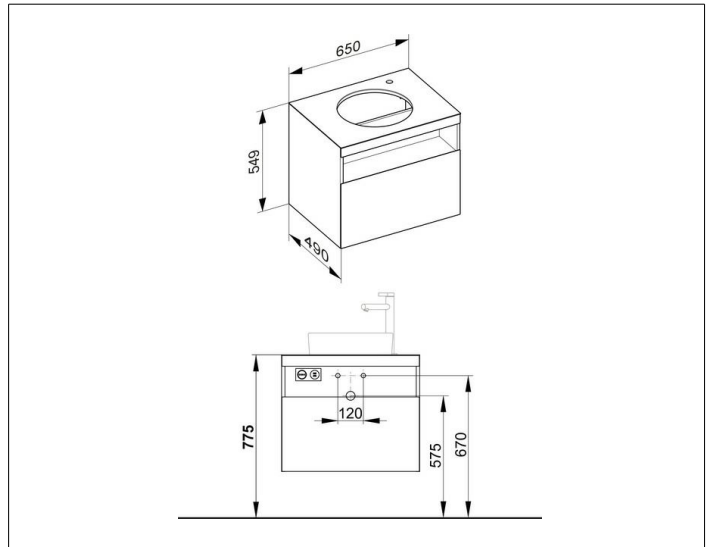

Stageline

32855290100 Waschtischunterbau

PRODUKT

ZEICHNUNG

PRODUKTBESCHREIBUNG

passend zum Keramik-Waschtisch Artikel-Nr. 32880,
 1 Frontauszug mit Einzugsdämpfung, Hahnloch 35 mm, rechts
 mit Beleuchtung, Steckdose und USB/USB-C-Ladestelle,
 inkl. Geruchverschluss aus Kunststoff 1 1/4 x 32

AUSSTATTUNG

- 1 Einlegematte

OBERFLÄCHE

inox/inox

ABMESSUNG

650 x 550 x 490 mm