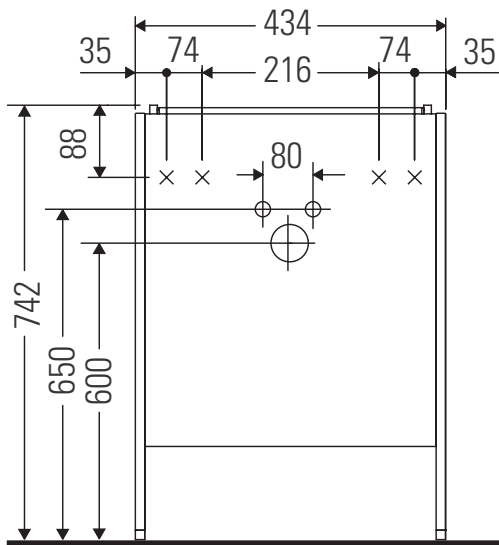

XSquare

XS 4441

Montageanleitung

Verwendungshinweise

Die Badmöbelserie entspricht den gültigen Normen und Richtlinien zum Zeitpunkt der Auslieferung und ist für den Einsatz in Bädern konzipiert. Eine direkte Benetzung mit Wasser z. B. beim Duschen ist zu vermeiden.