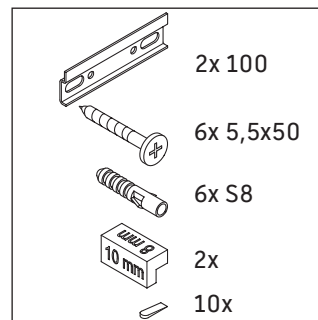

XSquare

XS 4441

Montageanleitung

Verwendungshinweise

Die Badmöbelserie entspricht den gültigen Normen und Richtlinien zum Zeitpunkt der Auslieferung und ist für den Einsatz in Bädern konzipiert. Eine direkte Benetzung mit Wasser z. B. beim Duschen ist zu vermeiden.