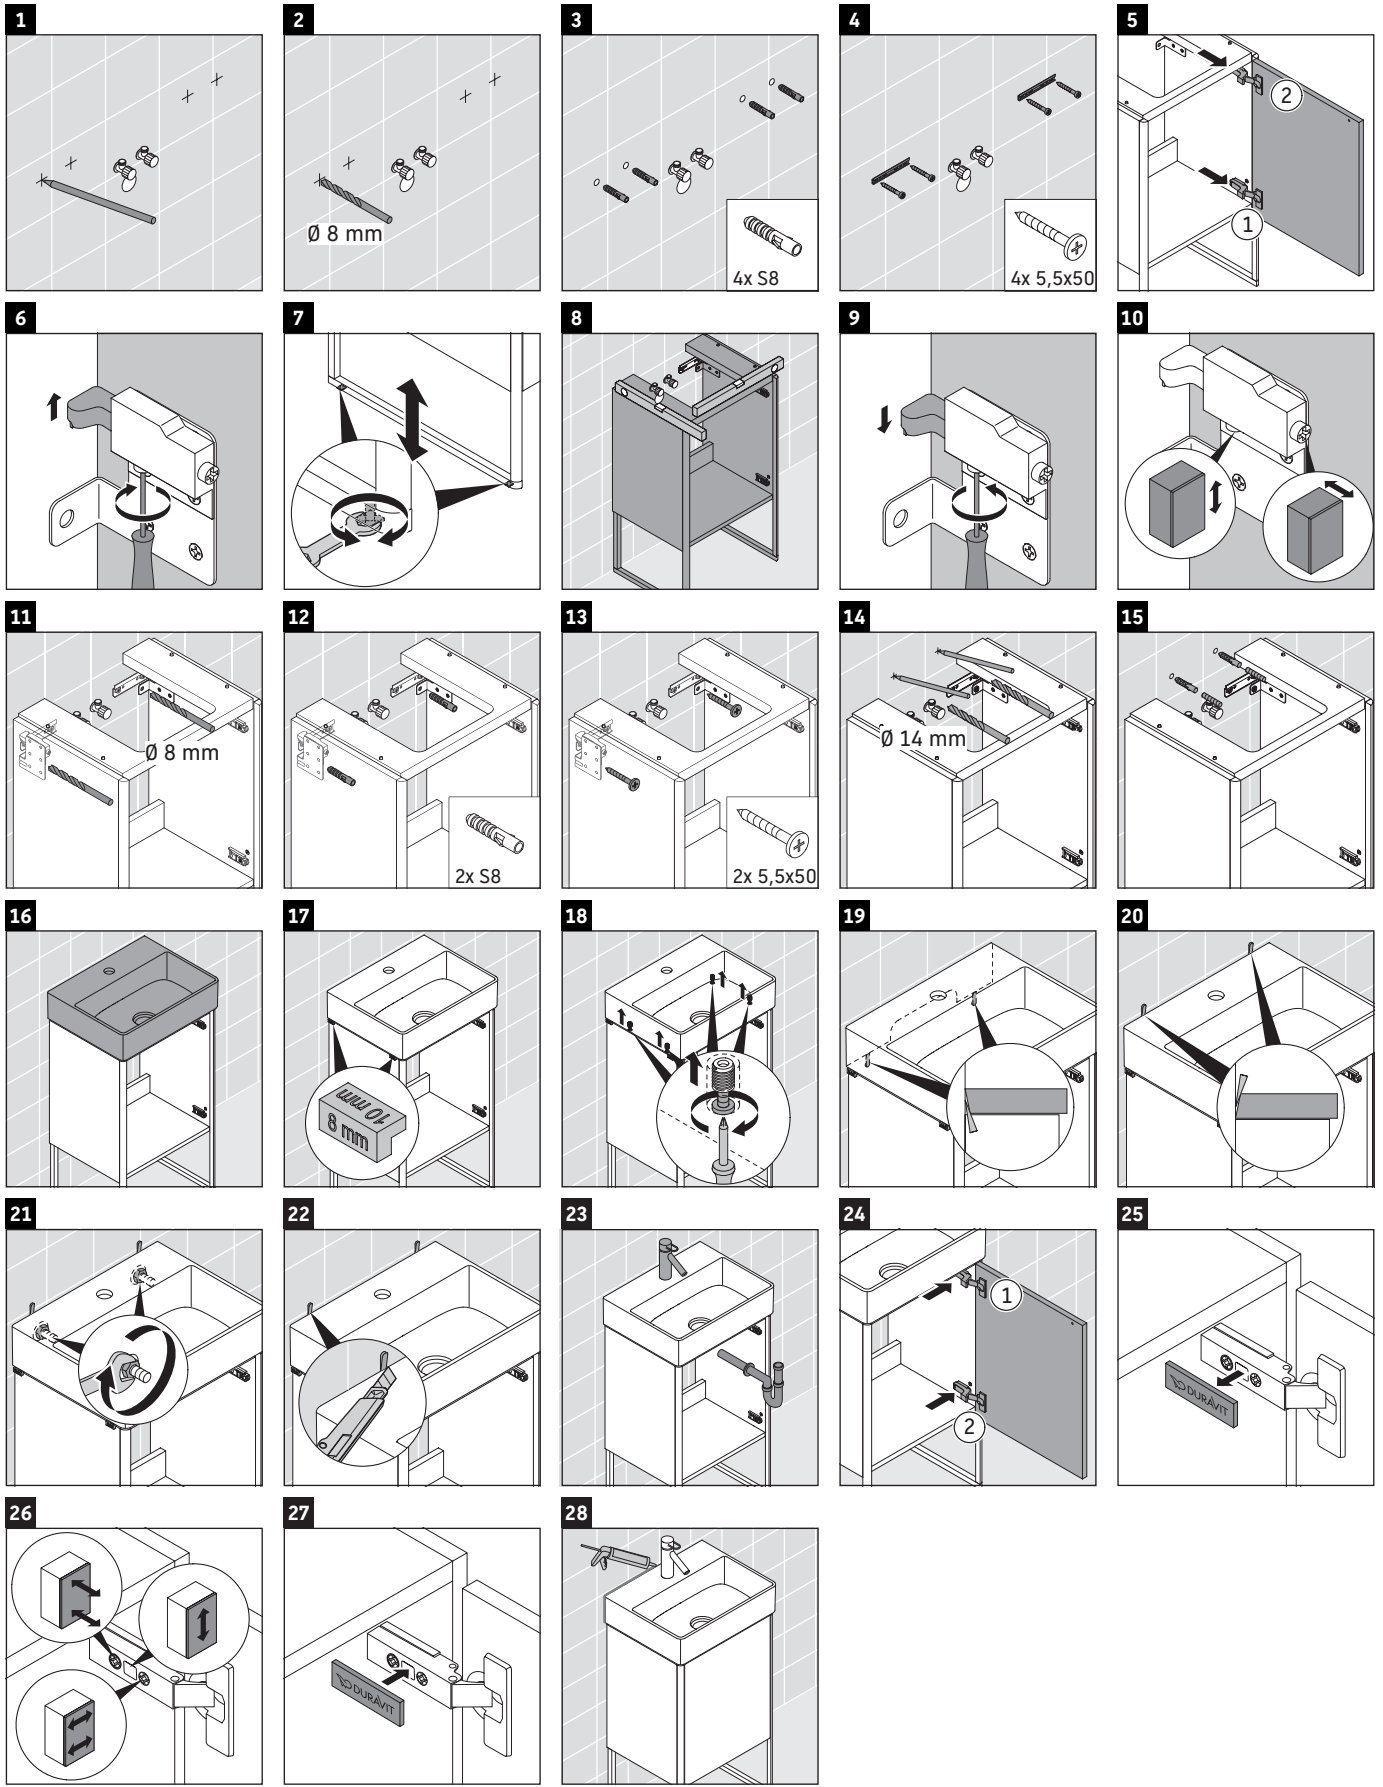

Duravit AG, Werderstr. 36, 78132 Hornberg, Germany, Phone +49 78 33 700, Fax +49 78 33 70 289, info@duravit.de, www.duravit.de