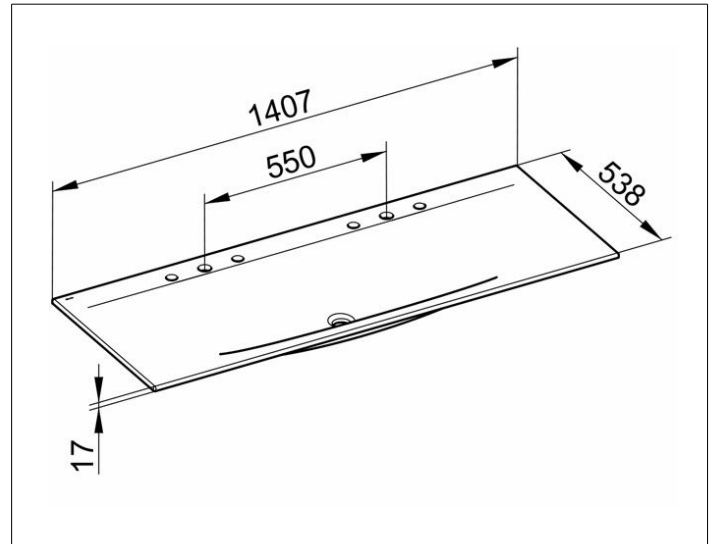

Edition 11

31160311406 Keramik-Doppelwaschtisch

PRODUKT

ZEICHNUNG

PRODUKTBESCHREIBUNG

für 3-Loch Armaturen geeignet (Stichmaß 200 mm),
ohne Überlauf, mit Oberflächenversiegelung CleanPlus

OBERFLÄCHE

weiß

ABMESSUNG

1407 x 17 x 538 mm