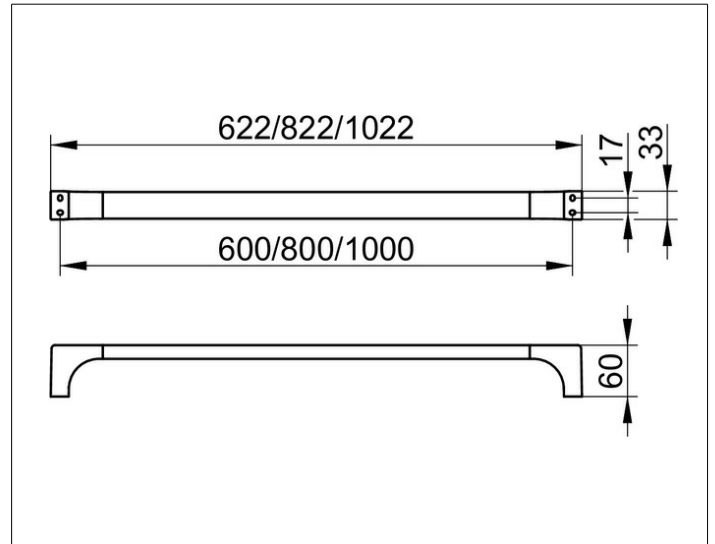

Edition 11

11101131000 Badetuchhalter

PRODUKT

ZEICHNUNG

OBERFLÄCHE

Schwarzchrom gebürstet

ABMESSUNG

1000 mm

AUSSCHREIBUNGSTEXT

KEUCO EDITION 11 Badetuchhalter 11101131000
 Badetuchhalter mit hochwertiger PVD-Beschichtung,
 Schwarzchrom gebürstet,
 in geradlinigem Design und klarer geometrischer Formsprache
 antistatisch, leicht zu reinigen
 Achsmaß 1000 mm, bei einer Gesamtbreite von 1022 mm
 Ausladung 60 mm
 Der Badetuchhalter wird verdeckt angebracht
 Lieferung inkl. korrosionsfreiem Befestigungsmaterial