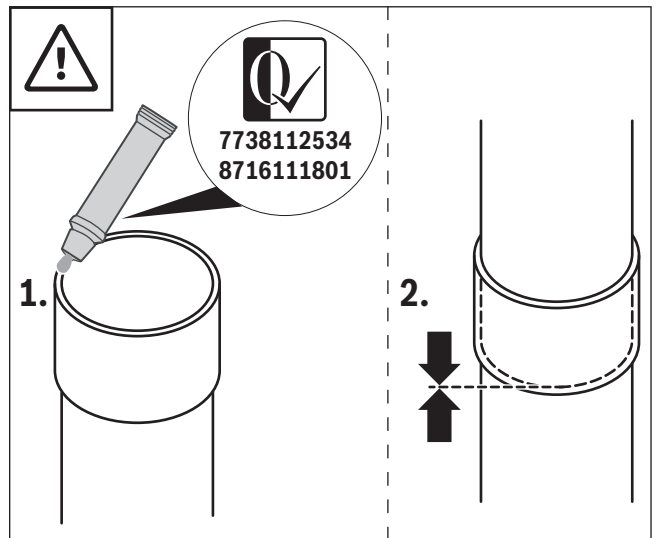

0010017800-002

Original Quality by Bosch Thermotechnik GmbH
Sophienstraße 30-32; D-35576 Wetzlar/Germany