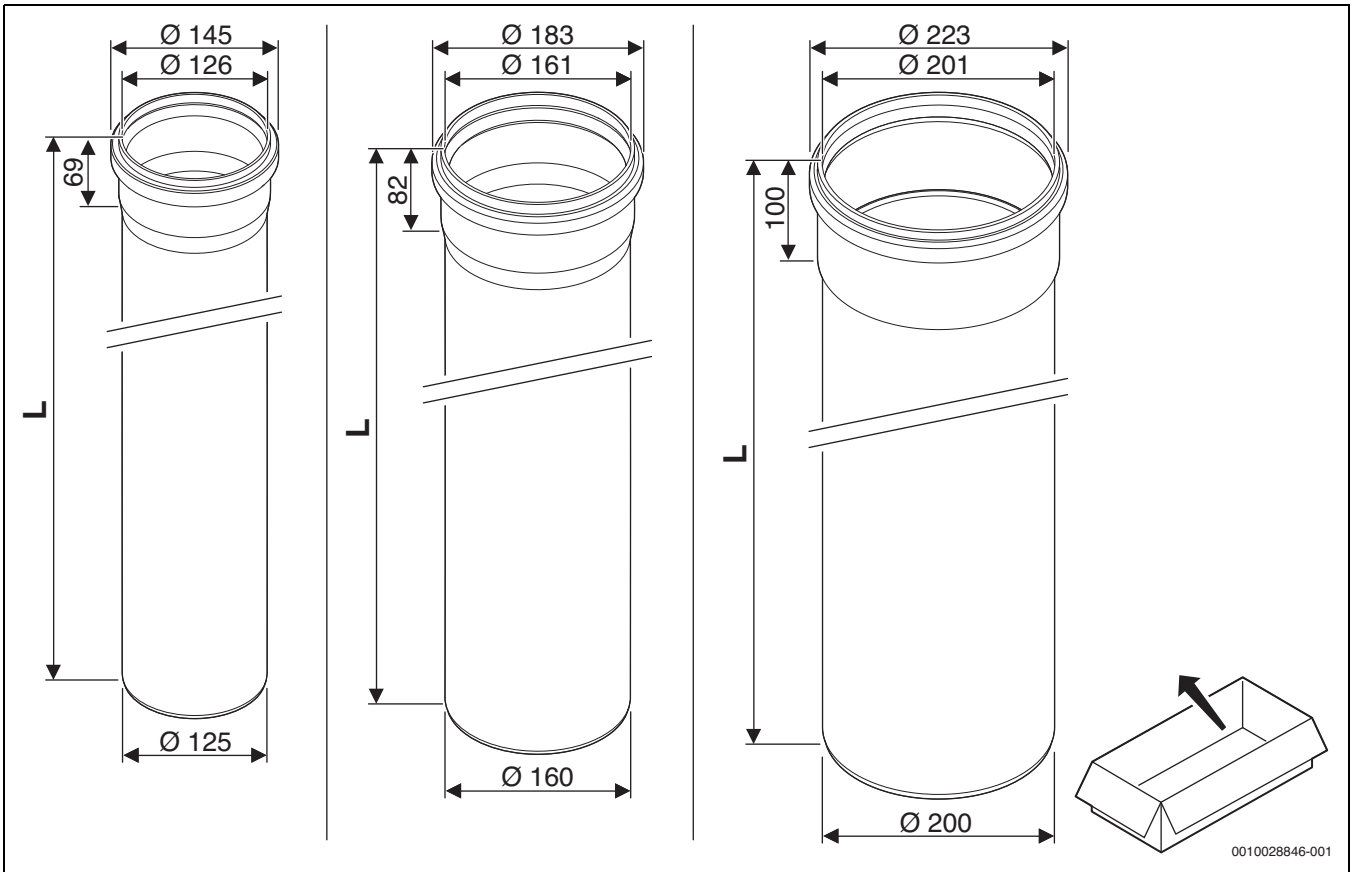

0010019707-001

1

	D / mm	L / mm	L _{min} / mm
FC-S60-500 7 738 112 623	Ø 60	500	≥ 120
FC-S60-1000 7 738 112 624		1000	
FC-S60-2000 7 738 112 625		2000	
FC-S80-500 7 738 112 650	Ø 80	500	≥ 140
FC-S80-500-W 7 738 113 236		1000	
FC-S80-1000 7 738 112 651			
FC-80-1000-W 7 738 113 237		2000	
FC-S80-2000 7 738 112 652			
FC-80-2000-W 7 738 113 238			
FC-S110-500 7 738 112 679	Ø 110	500	≥ 160
FC-S110-1000 7 738 112 680		1000	
FC-S110-2000 7 738 112 681		2000	

0010019728-001

2

3

	D / mm	L / mm	L _{min} / mm
FC-S125-500 7 738 113 111	$\varnothing 125$	500	≥ 140
FC-S125-1000 7 738 113 112		1000	
FC-S125-2000 7 738 113 113		2000	
FC-S160-500 7 738 113 118	$\varnothing 160$	500	≥ 140
FC-S160-1000 7 738 113 119		1000	
FC-S160-2000 7 738 113 120		2000	
FC-S200-500 7 738 113 122	$\varnothing 200$	500	≥ 160
FC-S200-1000 7 738 113 123		1000	
FC-S200-2000 7 738 113 124		2000	