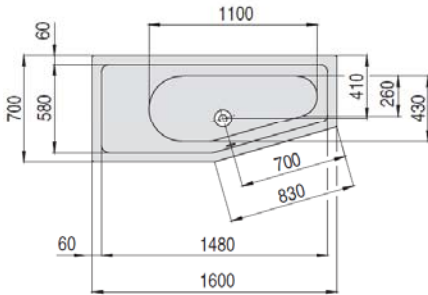

COMBI

1600 x 700
Linke Ausführung
Version gauche
Linkse uitvoering

VARIANTE	ARTIKEL-NR.	LÄNGE UND BREITE	HÖHE/TIEFE	INSTALLATIONSHÖHE	NUTZINHALT	ZUBEHÖR
Variante	N° D'article	Longueur Et Largeur	Hauteur/profondeur	Hauteur de montage	Contenu utile	Accessoires
Variant	Artikelnummer	Lengte En Breedte	Hoogte/diepte	Installatiehoogte	Nuttige inhoud	Toebehoren
		(mm)	(mm)	(mm)		
A	5590	1600 x 700	420	565-605	120 l	① ② ⑧ ⑫ ⑬

Artikelbeschreibung:

Kleinraumwanne für kleine Bäder. Die Verjüngung der Längsseite schafft Platz und senkt den Wasserbedarf. In Links- und Rechtsausführung.

#

Material Eigenschaften:

Das Material Acryl zeichnet sich durch rutschhemmende Eigenschaften aus, die einen sicheren Gebrauch ermöglichen. Produkte aus Sanitäracryl besitzen eine sehr glatte und dadurch leicht zu reinigende Oberfläche. Das Acryl ist durchgefärbt, damit bei der Verwendung entstehende Kratzer einfach wegpoliert werden können. HOESCH-Produkte behalten daher jahrelang ein makellooses Aussehen. Aufgrund seiner physikalischen Eigenschaften eignet sich Acryl als guter Wärmespeicher. Es garantiert auch bei längerem Aufenthalt in der Badewanne immer die optimale Temperatur.