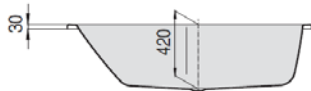

COMBI

1600 x 700
Linke Ausführung
Version gauche
Linkse uitvoering

VARIANTE	ARTIKEL-NR.	LÄNGE UND BREITE	HÖHE/TIEFE	INSTALLATIONSHÖHE	NUTZINHALT	ZUBEHÖR
Variante	N° D'article	Longueur Et Largeur	Hauteur/profondeur	Hauteur de montage	Contenu utile	Accessoires
Variant	Artikelnummer	Lengte En Breedte	Hoogte/diepte	Installatiehoogte	Nuttige inhoud	Toebehoren
		(mm)	(mm)	(mm)		
A	5590	1600 x 700	420	565-605	120 l	① ② ⑧ ⑫ ⑬

Artikelbeschreibung:

Kleinraumwanne für kleine Bäder. Die Verjüngung der Längsseite schafft Platz und senkt den Wasserbedarf. In Links- und Rechtsausführung.

#

Material Eigenschaften:

Das Material Acryl zeichnet sich durch rutschhemmende Eigenschaften aus, die einen sicheren Gebrauch ermöglichen. Produkte aus Sanitäracryl besitzen eine sehr glatte und dadurch leicht zu reinigende Oberfläche. Das Acryl ist durchgefärbt, damit bei der Verwendung entstehende Kratzer einfach wegpoliert werden können. HOESCH-Produkte behalten daher jahrelang ein makellooses Aussehen. Aufgrund seiner physikalischen Eigenschaften eignet sich Acryl als guter Wärmespeicher. Es garantiert auch bei längerem Aufenthalt in der Badewanne immer die optimale Temperatur.