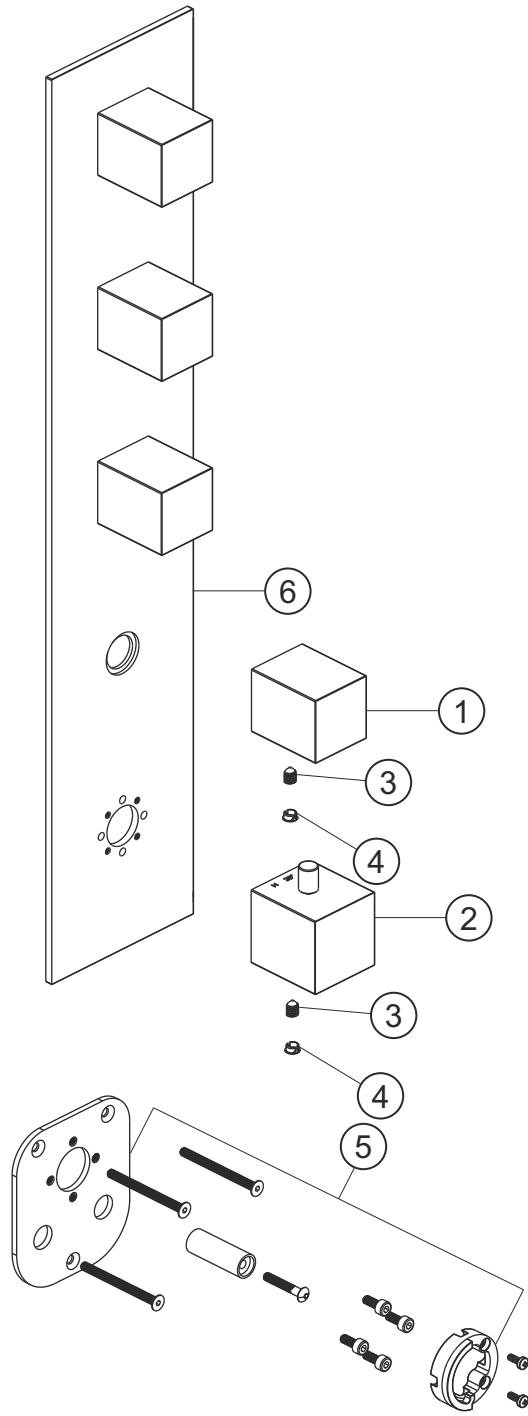

LOGIC XL 4
Universal-Thermostatmodul
Farbset Edelstahl gebürstet
11.524000.2.09

herzbach

LOGIC XL 4

Universal-Thermostatmodul

Farbset Edelstahl gebürstet

11.524000.2.09

Ersatzteilliste

Pos.	Beschreibung	Art.-Nr.	Preisgruppe	VE
1	Absperrgriff	80.520001.2.09	12	1
2	Thermostatgriff	80.520000.2.09	14	1
3	Inbussschraube	80.029002.1.09	1	1
4	Griffstopfen	80.138400.1.09	3	1
5	Montagesatz Thermostat	80.520008.1.09	9	1
6	Blende	80.520011.2.09	16	1

herzbach