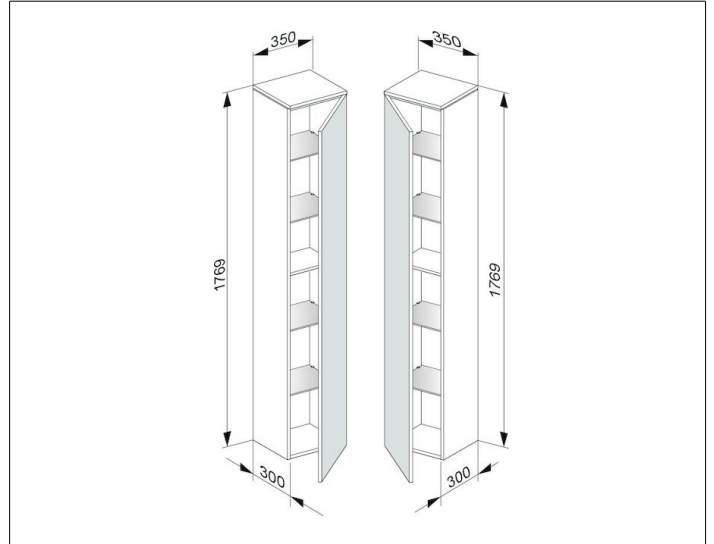

Edition 400

31730210002 Hochschrank

PRODUKT

ZEICHNUNG

OBERFLÄCHE

weiß Hochglanz/weiß Hochglanz

ABMESSUNG

350 x 1769 x 300 mm