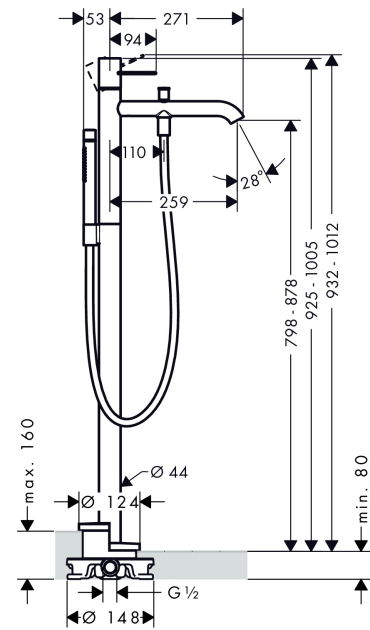

AXOR Uno

Einhebel-Wannenmischer bodenstehend mit Bügelgriff

Oberfläche: **Brushed Brass** Artikelnummer: **38442950**

Merkmale

- besteht aus: Einhebel-Wannenmischer bodenstehend, Stabhandbrause, Brauseschlauch, Brausehalter
- 2 Verbraucher
- Ausladung: 259 mm
- Strahlart Armatur: Normalstrahl
- Strahlart Handbrause: Rain, Mono
- maximale Durchflussmenge bei 3 bar: 18 l/min
- Durchfluss für Wanneneinlauf bei 3 bar: 18 l/min
- Durchfluss für Handbrause bei 3 bar: 13 l/min
- Keramikmischsystem
- Temperaturbegrenzung einstellbar
- Umsteller mit automatischer Rückstellung
- Rückflussverhinderer
- Anschlussgröße: DN15
- Anschlussart: Grundkörper
- Standmontage
- min. Betriebsdruck: 1 bar
- max. Betriebsdruck: 10 bar
- P-IX 16976/IIOB

Technologie

AXOR Uno
Einhebel-Wannenmischer bodenstehend mit Bügelgriff
 Oberfläche: **Brushed Brass** Artikelnummer: **38442950**

Produktabbildung

Maßzeichnung

Durchflussdiagramm