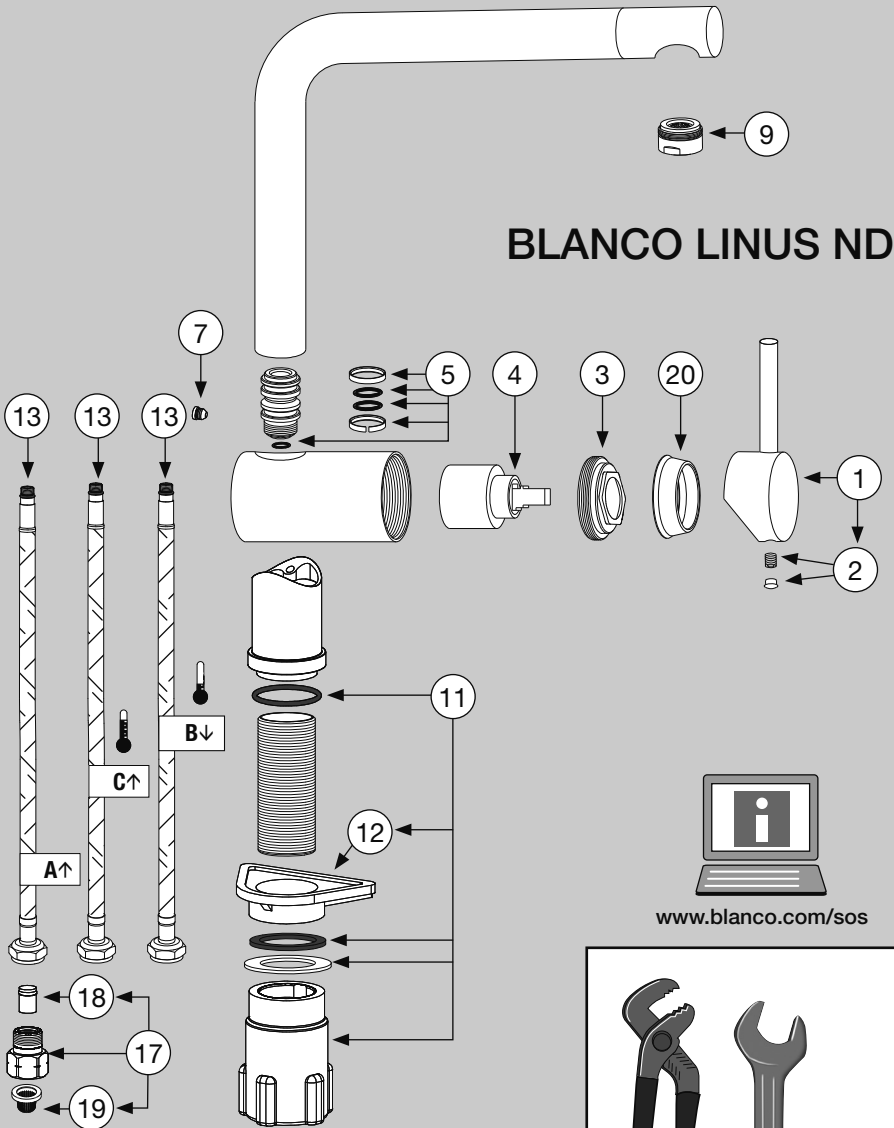

BLANCO

BLANCO LINUS ND

1x 19 mm
1x 21 mm
1x 22 mm