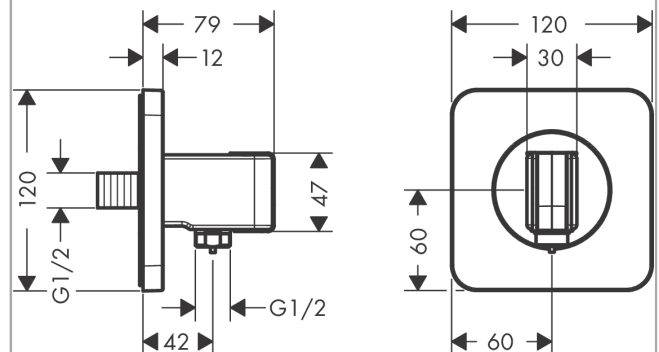

AXOR Citterio E

Portereinheit 120/120 softsquare

Oberfläche: **Polished Red Gold** Artikelnummer: **36724300**

Beschreibung

Merkmale

- integrierte Brausehalterfunktion
- Anschlusswinkel aus Metall
- Rückflussverhinderer
- Anschlussart: G 1/2
- für Brauseschläuche mit einer konischen Mutter
- bei Installation in direktem Verbund (10 mm Abstand) zur optimalen Bedienung nur die horizontale Montage empfohlen
- bei Installation in direktem Verbund (10mm Abstand) wird die Nutzung des Grundkörpers # 28486180 empfohlen
- bei losgelöster Installation (Abstand grösser 10mm) ist kein Grundkörper erforderlich

Artikeldetails

TEAM-Nr.	757596.556
Preis exkl. MwSt.	276.00 CHF

Produktabbildung

Maßzeichnung

AXOR Citterio E
Portereinheit 120/120 softsquare
 Oberfläche: **Polished Red Gold** Artikelnummer: **36724300**

Ersatzteilliste

Baujahr: >11/16

Pos.	Beschreibung	Artikelnummer	Preis	VE
1	Anschlußnippel G½	98933000	58.70 CHF	1
2	O-Ring 11x2	98127000	3.25 CHF	1
3	Rosette	92457300	154.90 CHF	1
4	Handbrausenhalter	95187300	249.70 CHF	1
5	Madenschraube M4x8	97669000	3.25 CHF	1
6	O-Ring 14x2	98129000	3.25 CHF	1
7	Rückflußverhinderer-Set DW 15	94074000	14.25 CHF	1
a	Grundset	28486180	-	1