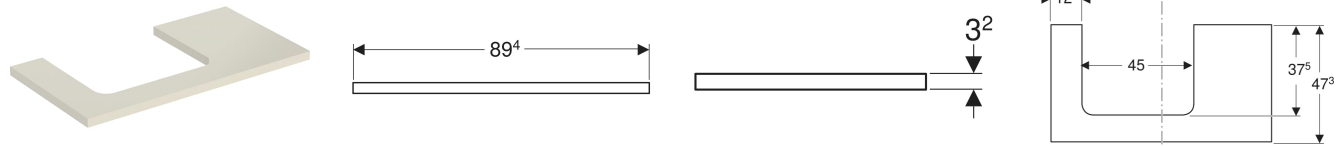

Geberit ONE Waschtischplatte mit Ausschnitt, für Aufsatzwaschtisch rechteckig

VERWENDUNGSZWECKE

- Zur Montage auf einem Geberit ONE, Acanto, iCon Waschtischunterschrank

EIGENSCHAFTEN

- FSC™ C134279 zertifiziert
- Feuchtigkeitsbeständig

TECHNISCHE DATEN

Werkstoff Hochverdichtete Dreischicht-Holzspanplatte

LIEFERUMFANG

- Waschtischplatte
- Befestigungsmaterial

ZUSÄTZLICH ZU BESTELLEN

- Geberit ONE Aufsatzwaschtisch rechteckig, CleanDrain

- Geberit ONE Aufsatzwaschtisch rechteckig

INFO

- Für die Installation des Unterschranks wird ein Geberit Waschbeckenanschluss, Raumsparmodell benötigt. Siehe Sortimentsübersicht Waschtisch-Serie oder Onlinekatalog, Zubehör Waschtische.
- Mix & Match: Artikel gleicher Breite sind in den Serien Geberit ONE, Acanto, iCon frei kombinierbar

Art.-Nr.	Mix & Match	Farbe / Oberfläche	Ausschnitt	B	B1	H	T	VE1 St.
				cm	cm	cm	cm	
505.303.00.4 *	Ja	sandgrau / lackiert hochglänzend	links	89.4	12.8	3.2	47.3	1

* Auftragsbezogene Produktion