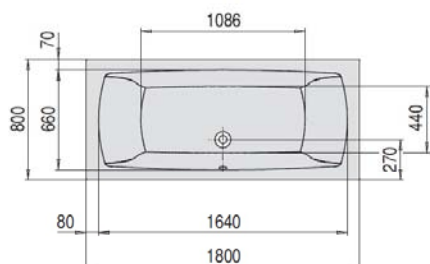

LARGO

1800 x 800

| VARIANTE | ARTIKEL-NR. | LÄNGE UND BREITE | HÖHE/TIEFE | INSTALLATIONSHÖHE | NUTZINHALT | ZUBEHÖR |
|----------|---------------|---------------------------|-----------------------|---------------------------|----------------|-------------|
| Variante | N° D'article | Longueur Et largeur | Hauteur/profondeur | Hauteur de montage | Contenu utile | Accessoires |
| Variant | Artikelnummer | lengte En Breedte (mm) | Hoopte/diepte (mm) | Installatiehoogte (mm) | Nuttige inhoud | Toebehooren |
| A | 3696 | 1800 x 800 | 480 | 625-665 | 180 l | ① ② ⑧ ⑫ ⑬ ⑰ |