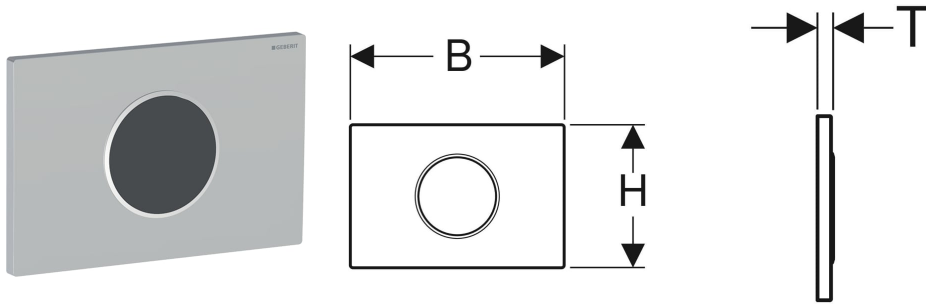

Geberit Sigma10 Betätigungsplatte, rund, für WC-Steuerung mit elektronischer Spülauslösung

TECHNISCHE DATEN

Tastenform rund

Art.-Nr.	Farbe / Oberfläche	Werkstoff	B cm	H cm	T cm	VEI St.
242.782.JQ.1	Platte: chrom / matt, easy-to-clean-beschichtet Designring: chrom / glänzend	Kunststoff	24.6	16.4	1.4	1