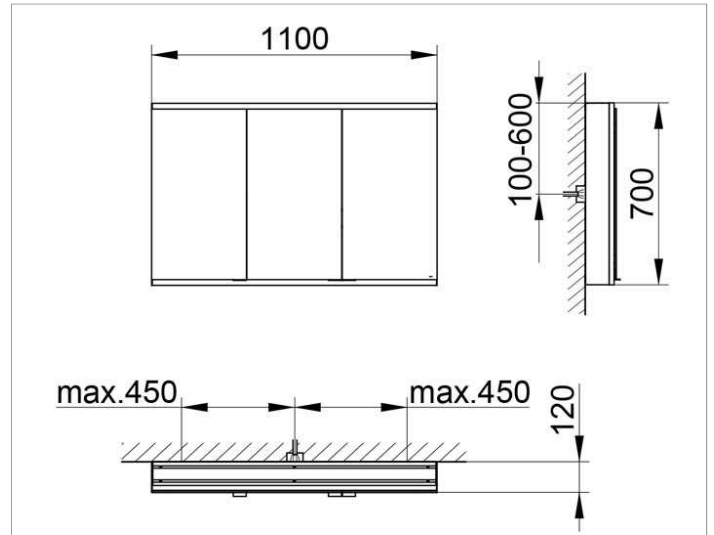

Royal Modular 2.0
800301110000300 Spiegelschrank

PRODUKT

ZEICHNUNG

OBERFLÄCHE

silber-eloxiert

ABMESSUNG

1100 x 700 x 120 mm