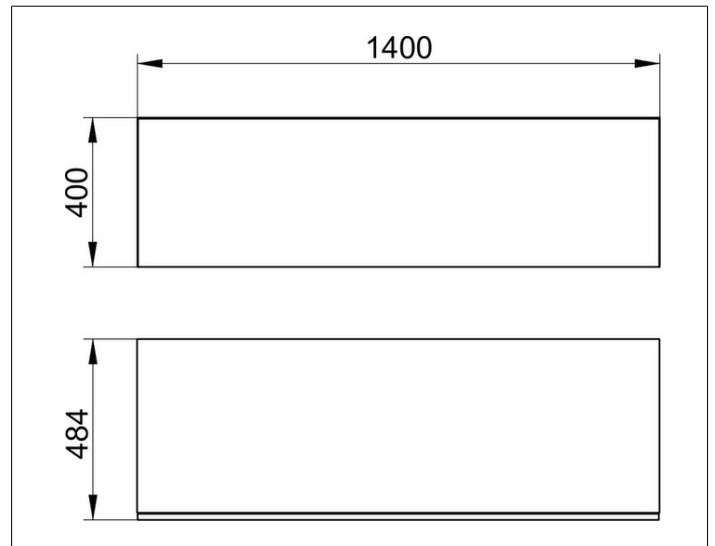

Edition 90

39029210000 Sideboard

PRODUKT

ZEICHNUNG

OBERFLÄCHE

weiß Hochglanz

ABMESSUNG

1400 x 400 x 485 mm