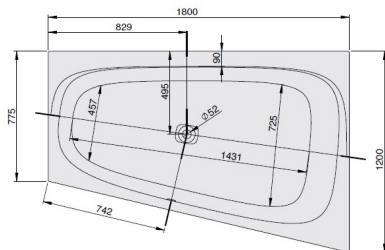

iSENSI

1800 x 1200
Rechte Ausführung
 Version droite
 Rechtse uitvoering

DE

Wannenrandarmaturen können auf der ebenen Fläche am Wannenrand positioniert werden. inkl. Ablaufdeckel in Weiß.
 Achtung: Ab-/Überlaufgarnitur und Ab-/Überlaufgarnitur mit Befüllfunktion zwingend von Hoesch notwendig; siehe Tabelle (optional Weiß od. Chrom)

FR

La robinetterie sur gorge peut être positionnée sur le bord plat de la baignoire. cache bonde en blanc inclus
 Attention: vidange-spéciale et remplissage par le trop-plein avec une vidange spéciale sont obligatoires à partir de Hoesch; voir tableau (optionnel blanc ou chrome)

MODELL Modèle Mode	ART. NR. N° D'article Artikelnummer	LÄNGE/BREITE Longueur Et Largeur Lengte En Breedte	HÖHE/TIEFE Hauteur/profondeur Hoogte/diepte	INST. HÖHE Hauteur de montage Installatiehoogte	NUTZINHALT Contenu utile Nuttige inhoud
		(mm)	(mm)	(mm)	
A	3958	1800 x 1200	450	595-635	275 l