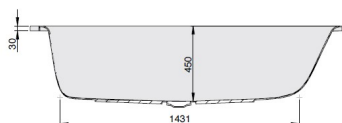

iSENSI

1800 x 1200
Rechte Ausführung
 Version droite
 Rechtse uitvoering

DE

Wannenrandarmaturen können auf der ebenen Fläche am Wannenrand positioniert werden. inkl. Ablaufdeckel in Weiß.
 Achtung: Ab-/Überlaufgarnitur und Ab-/Überlaufgarnitur mit Befüllfunktion zwingend von Hoesch notwendig; siehe Tabelle (optional Weiß od. Chrom)

FR

La robinetterie sur gorge peut être positionnée sur le bord plat de la baignoire. cache bonde en blanc inclus
 Attention: vidange-spéciale et remplissage par le trop-plein avec une vidange spéciale sont obligatoires à partir de Hoesch; voir tableau (optionnel blanc ou chrome)