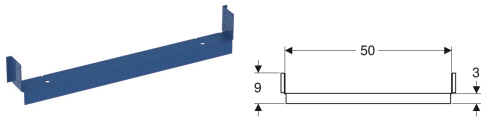

## Traverse für Geberit Duofix Element für Nischenablagebox

---

Beispielbild

### Verwendungszwecke

- Zur Verwendung bei Duschentwässerung ohne Element für Dusche, mit Wandablauf, 130 cm

- Zum Auflegen von Geberit Duofix Elementen für Nischenablagebox