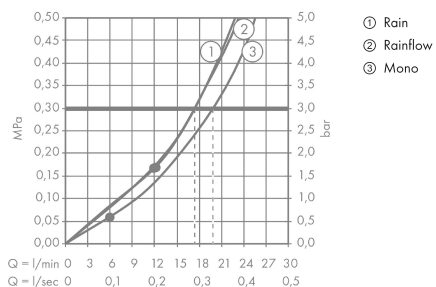

#### Maßzeichnung

**AXOR ShowerSolutions**  
**Kopfbrause 250/580 3jet**

Oberfläche: **Brushed Gold Optic** Artikelnummer: **35283250**

## Durchflussdiagramm

Die Verbrauchswerte wurden praxisnah mit den dazugehörigen Armaturen (Thermostat/Mischer/Unterputzventil) gemessen.