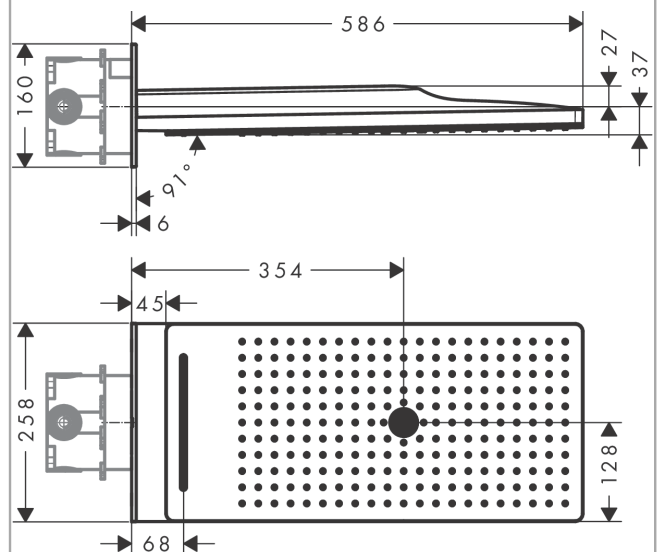

#### Merkmale

- besteht aus: Kopfbrause, Wandanschluss
- Brausekopfgröße: 580 x 260 mm
- Strahlart: Rain, RainFlow, Mono
- Material Strahlscheibe: Metall
- maximale Durchflussmenge bei 3 bar: 20 l/min
- Durchflussmenge Rain Strahl (bei 3 bar): 17 l/min
- Durchflussmenge RainFlow (bei 3 bar): 17 l/min
- Durchflussmenge Mono Strahl (bei 3 bar): 20 l/min
- Mindestfließdruck: 1,7 bar
- Strahlscheibe zur Reinigung abnehmbar
- Montage: Wand
- Anschlussart: Grundkörper
- für Durchlauferhitzer geeignet

#### Maßzeichnung

**AXOR ShowerSolutions**  
**Kopfbrause 250/580 3jet**

Oberfläche: **Brushed Gold Optic** Artikelnummer: **35283250**