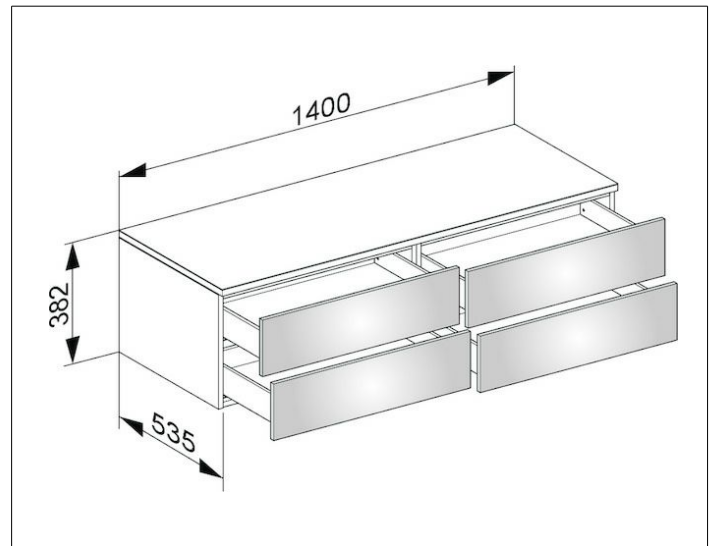

Edition 400

31766380000 Sideboard

PRODUKT

ZEICHNUNG

OBERFLÄCHE

weiß/weiß

ABMESSUNG

1400 x 382 x 535 mm