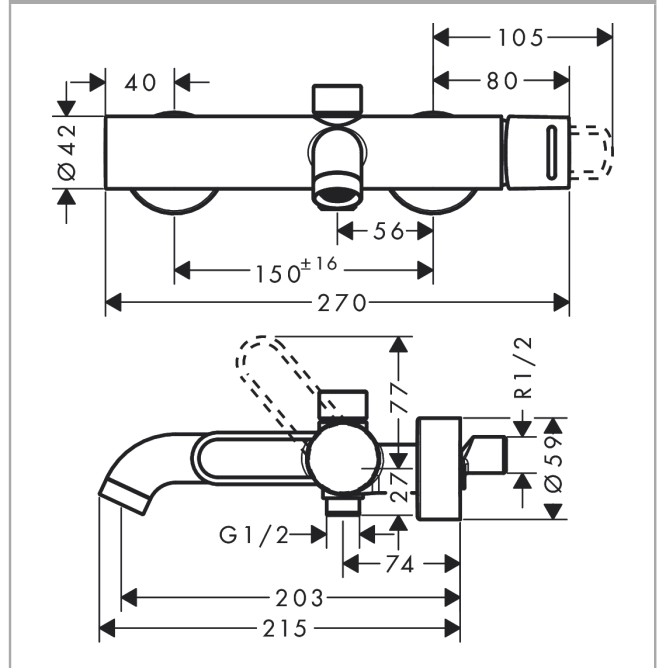

#### Merkmale

- 2 Verbraucher
- Ausladung: 203 mm
- Stichmaß: 150 ± 16 mm
- Strahlart Armatur: Normalstrahl
- maximale Durchflussmenge bei 3 bar: 22 l/min
- Durchfluss für Wanneneinlauf bei 3 bar: 22 l/min
- Durchfluss für Handbrause bei 3 bar: 16 l/min
- Keramikmischsystem
- Temperaturbegrenzung einstellbar
- Umsteller mit automatischer Rückstellung
- Rückflussverhinderer
- mit Schalldämpfer
- für Durchlauferhitzer geeignet
- Anschlussgröße: DN15
- Anschlussart: S-Anschlüsse
- Wandmontage
- min. Betriebsdruck: 1 bar
- max. Betriebsdruck: 10 bar
- DVGW DW-6506CS0457

#### Zertifikate / Nachhaltigkeit

**AXOR Uno**  
**Einhebel-Wannenmischer Aufputz mit Bügelgriff**  
 Oberfläche: **Polished Red Gold** Artikelnummer: **38421300**

## Produktabbildung

## Maßzeichnung